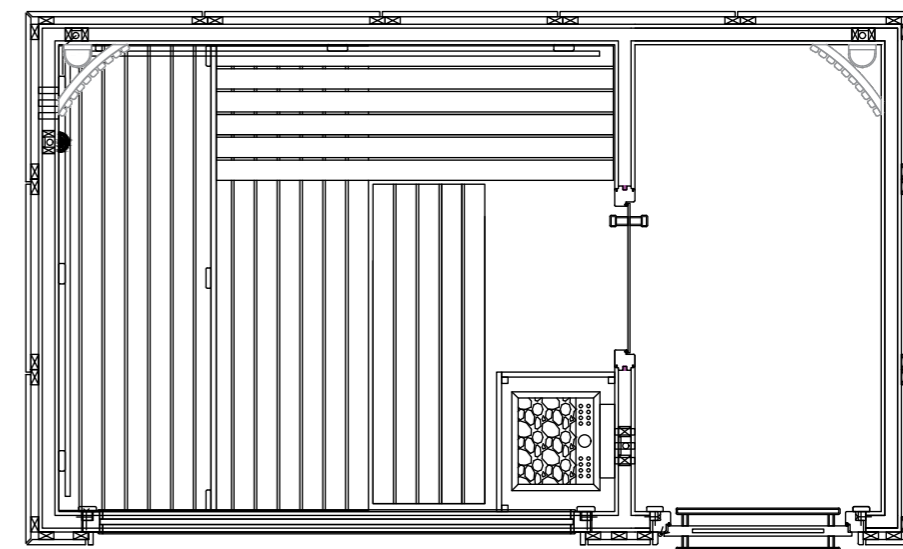

Saunakabinen für den Garten

Element- und Massivsauna

Massivkabine „Style 70 Outdoor“

Fichte massiv 70 mm

Grundausrüstung:

- 50 oder 80 mm Dämmung (Elementkabine)
- Versperre Holztüre mit Glas-Einsatz
- Fußboden 19 mm Bodendielen
- Grundrahmen imprägniert
- Inneneinrichtung Prestige aus Linde
- Bänke
- Kopfstützen
- Rückenlehnen
- Banksichtblende

Elementkabine „Alpina Outdoor“

Elementkabine, 80 und 110 mm

- Lüftungsschieber
- Ofenschutzgitter
- Bodenrost
- Lampenschutz mit Lampe ohne Leuchtmittel
- Dachpappe und Befestigungsmaterial
- Dacheindeckung bauseits
- Rhombusschalung 20 mm in Fichte inkl. hinterlüfteter Fassade oder mit der Option Dekor bauseits

Bemaßung:

- Mit individueller Höhe und variabler Grundfläche
- Grundriss max. 5 x 3,5 Meter
- der Vorraum kann individuell angepasst werden

Hier gehts zum
Anfrageformular:

Elementkabine: Innenraum-Hölzer und Außenfronten:

Espe   Fichte   Zirbe   Hemlock   Lindea-Linde   Lindea-Thermolinde

Elementkabine: Rhombusschalung Farboptionen*:

*weitere Farben auf Anfrage

5071 Tatti   5059 Marja   5078 Kataja   5062 Tuohi   5089 Piki   5081 Kaste