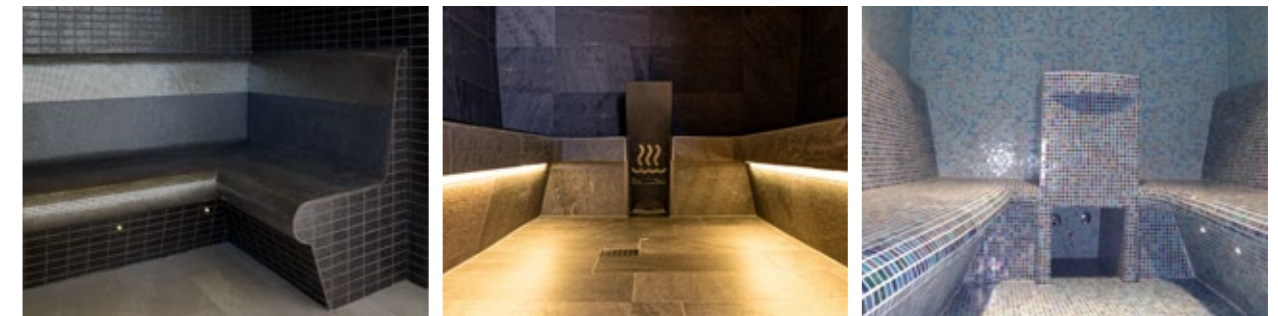

sentiotec Spa Modul Bänke sind nicht nur gemütlich sondern auch stylish.

Egal wie lang/breit Ihr Dampfbad ist, wir können die Größe individuell an Ihre Gegebenheiten anpassen. Sie können ganz einfach verfliesen werden, genau nach Ihren Wünschen. Fliesen sind nicht im Lieferumfang enthalten - hier lassen wir Ihnen kreativen Freiraum!