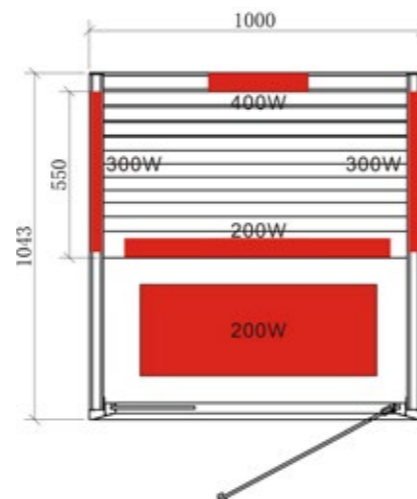

Onni Mini

Datenblatt

„Onni“ bedeutet „Glück“ auf Finnisch und glückliche Momente werden Sie auch in Ihrer Onni Sauna erleben. Sie ist die ideale Einsteiger-Kabine und garantiert Entspannung pur, nicht nur durch ihr ansprechendes Design, sondern auch durch Ihre einfache Bedienung. Genießen Sie die wohltuende Wärme. **Dieser Augenblick in der Onni Sauna ist Ihr persönliches Glück.**

Ausstattung:

- Elementkabine aus Abachi
- Maße: 1000 x 1043 x 2000 mm
- 1x 400W IR-Rotlicht-Vollspektrumstrahler (Rücken)
- Holzart Espe
- Digitale Steuerung innen
- Leselicht
- Farblicht
- Radio sowie MP3 Wiedergabe (USB u. Bluetooth)
- Türe rechts angeschlagen
- Infrarotstrahlung mit Glas

Art.-Nr. IR-ONNI-100-104, 1-053-078