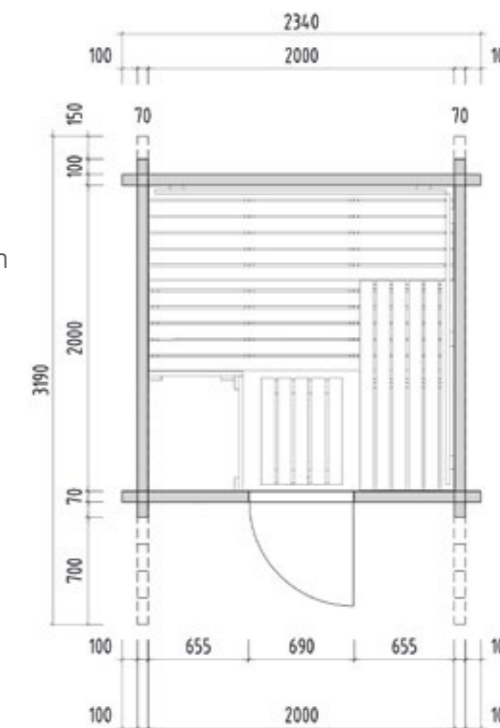

Produktdetails:

- Maße 2340 x 2060 mm
- Türe aus ESG Glas (590 x 1915 x 8 mm) links oder rechts anschlagbar
- 3 lfm Silikonkabel 5 x 2,5 mm² für Saunaofen
- 3 lfm Silikonkabel 3 x 1,5 mm² für Saunalicht
- Montagematerial und -anleitung

Produktdetails:

- Maße 2340 x 2060 mm
- Türe aus ESG Glas (590 x 1915 x 8 mm) links oder rechts anschlagbar
- ESG Glaselement klar (346 x 1776 x 8 mm)
- 3 lfm Silikonkabel 5 x 2,5 mm² für Saunaofen
- 3 lfm Silikonkabel 3 x 1,5 mm² für Saunalicht
- Montagematerial und -anleitung

Produktdetails:

- Maße 2060 x 2060 mm
- Türe aus ESG Glas (590 x 1915 x 8 mm) links oder rechts anschlagbar
- ESG Glaselement klar (346 x 1776 x 8 mm)
- 3 lfm Silikonkabel 5 x 2,5 mm² für Saunaofen
- 3 lfm Silikonkabel 3 x 1,5 mm² für Saunalicht
- Montagematerial und -anleitung

Produktdetails:

- Maße: Sauna 2340 x 2340 mm
Dach 3230 x 2790 mm
- Türe aus ESG Glas (680 x 1980 mm)
- 3 lfm Silikonkabel 5 x 2,5 mm² für Saunaofen
- 3 lfm Silikonkabel 3 x 1,5 mm² für Saunalicht
- Dachpappe und Befestigungsmaterial
- Montagmaterial- und anleitung