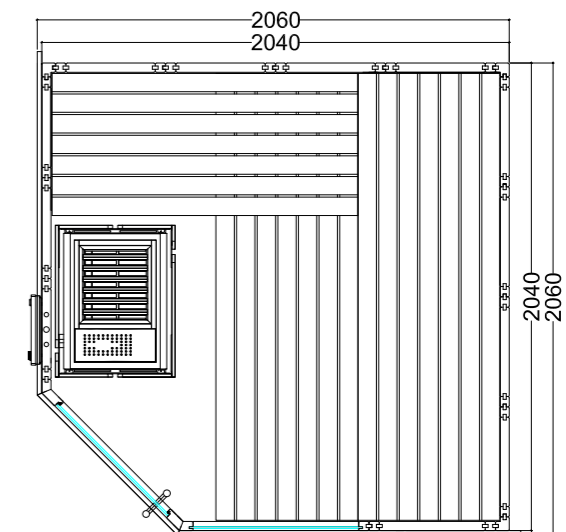

Produktdetails:

- Maße 2060 x 2060 mm
- Türe aus ESG Glas (680 x 1915 x 8 mm) links oder rechts anschlagbar
- ESG Glaselement klar (755 x 1945 x 8 mm)
- 2 IR-Rotlicht-Vollspektrumstrahler, je 350 W (inkl. Holzlehne)
- Steuerung für Infrarotstrahler (1 Kreis)
- 3 lfm Silikonkabel 5 x 2,5 mm² für Saunaofen
- 3 lfm Silikonkabel 3 x 1,5 mm² für Saunalicht
- Montagematerial und -anleitung

Produktdetails:

- Maße 1600 x 1100 mm
- Türe aus ESG Glas (590 x 1915 x 8 mm)
- ESG Glaselement klar (365 x 1945 x 8 mm)
- 1 IR-Rotlicht-Vollspektrumstrahler 350 W (inkl. Holzlehne)
- Steuerung für Infrarotstrahler (1 Kreis)
- 3 lfm Silikonkabel 5 x 2,5 mm² für Saunaofen
- 3 lfm Silikonkabel 3 x 1,5 mm² für Saunalicht
- Montagematerial und -anleitung

Empfohlene Ofenheizleistung: 3,6 kW
 Art.-Nr. ALASKA-MN-IR+ / 1-030-245
 Kabinenhöhe: 2040 mm
 Spiegelverkehrter Aufbau möglich

Alaska Corner

Datenblatt

Ausstattung:

- Kabine aus massiver Fichte
- Massives Dachelement mit Dachkranz
- Inneneinrichtung „Prestige“ aus Linde
 - 3 Bänke 620 mm
 - 2 Kopfstützen
 - Lüftungsschieber
 - Rückenlehnen
 - Zwischenbankverblendung
 - Ofenschutzgitter (B 530 x T 455 x H 750mm)
 - Bodenrost
 - Lampe mit Lampenschutz ohne Leuchtmittel
- Optional:
 - LED Set für Farblicht in Ihrer Kabine (Art.-Nr. LED-AL-C / 1-053-360)

Produktdetails:

- Maße 2060 x 2060 mm
- Türe aus ESG Glas (680 x 1915 x 8 mm) links oder rechts anschlagbar
- ESG Glaselement klar (755 x 1945 x 8 mm)
- 3 lfm Silikonkabel 5 x 2,5 mm² für Saunaofen
- 3 lfm Silikonkabel 3 x 1,5 mm² für Saunalicht
- Montagematerial und -anleitung