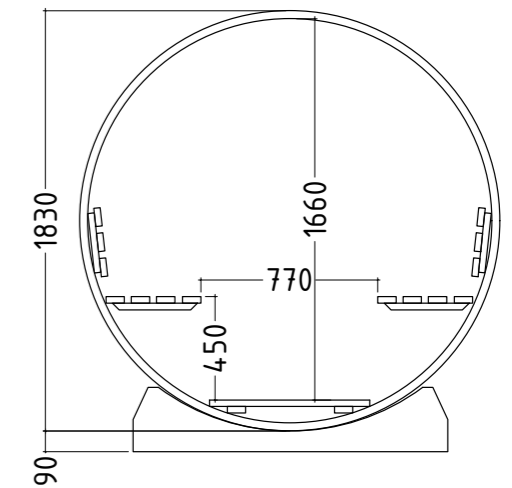

Weston

M 35 mm 1420 x 615 x 8 mm