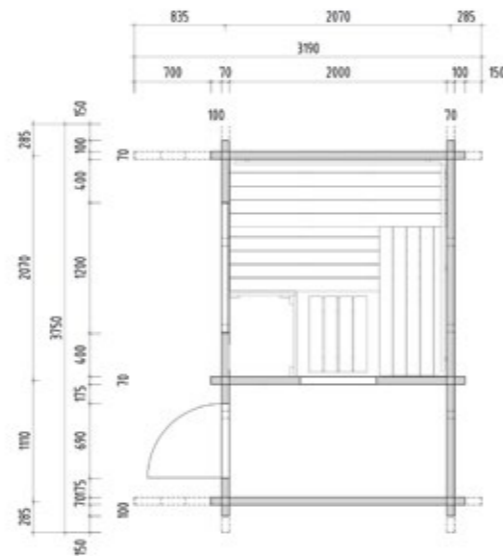

Produktdetails:

- Maße 2340 x 2060 mm
- Türe aus ESG Glas (590 x 1915 x 8 mm) links oder rechts anschlagbar
- ESG Glaselement klar (346 x 1776 x 8 mm)
- 3 lfm Silikonkabel 5 x 2,5 mm² für Saunaofen
- 3 lfm Silikonkabel 3 x 1,5 mm² für Saunalicht
- Montagematerial und -anleitung

Produktdetails:

- Maße: Sauna 2340 x 2340 mm
Dach 3230 x 2790 mm
- Türe aus ESG Glas (680 x 1980 mm)
- 3 lfm Silikonkabel 5 x 2,5 mm² für Saunaofen
- 3 lfm Silikonkabel 3 x 1,5 mm² für Saunalicht
- Dachpappe und Befestigungsmaterial
- Montagmaterial- und anleitung

Empfohlene Ofenheizleistung: 9-10,5 kW
 Art.-Nr. COUNTRY / 1-053-073
 Firsthöhe 2710 mm
 Innenhöhe Sauna 2100 mm

Lava

Datenblatt

Ausstattung:

- Blockbohlen aus ca. 70 mm massiver Fichte mit 2-fach Nut-Feder
- Eigener Vorraum
- Fußboden 19 mm Bodendielen
- Grundrahmen imprägniert
- Dachüberstand seitlich und hinten 250 mm, vorne 800 mm
- Isolierglasfenster Fixverglasung (1190 x 690 x 70 mm)
- Türe aus ESG Glas vom Vorraum in die Sauna
- Versperbare Holztüre mit Glas außen
- Inneneinrichtung „Prestige“ aus Espe
 - 3 Bänke 620 mm breit
 - 2 Rückenlehnen
 - Zwischenbankverblendung
 - Ofenschutzgitter
 - Lampe mit Lampenschutz ohne Leuchtmittel
- Optional:
 - LED Set für Farblicht in Ihrer Kabine (Art.-Nr. LED-LAVA / 1-053-377)

Produktdetails:

- Maße: Sauna 3450 x 2340 mm
Dach 3790 x 3240 mm
- Türe (680 x 1980 mm) rechts mit Isolierglas
- 3 lfm Silikonkabel 5 x 2,5 mm² für Saunaofen
- 3 lfm Silikonkabel 3 x 1,5 mm² für Saunalicht
- Dachpappe und Befestigungsmaterial
- Montagematerial- und anleitung