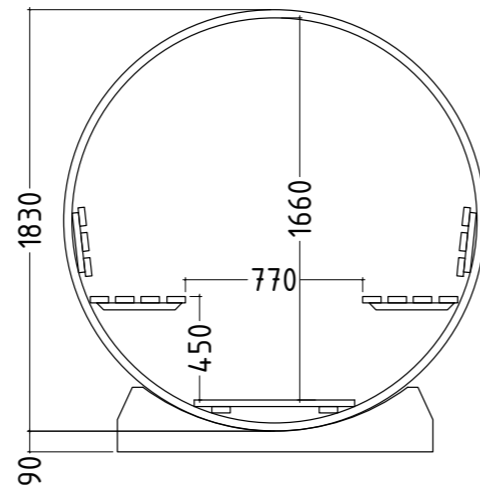

Audra

M 35 mm 1420 x 615 x 8 mm