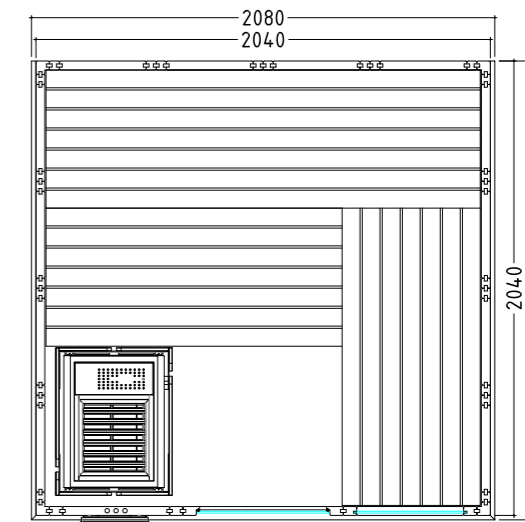

Produktdetails:

- Maße 2060 x 2060 mm
- Türe aus ESG Glas (680 x 1915 x 8 mm) links oder rechts anschlagbar
- ESG Glaselement klar (755 x 1945 x 8 mm)
- 2 IR-Rotlicht-Vollspektrumstrahler, je 350 W (inkl. Holzlehne)
- Steuerung für Infrarotstrahler (1 Kreis)
- 3 lfm Silikonkabel 5 x 2,5 mm² für Saunaofen
- 3 lfm Silikonkabel 3 x 1,5 mm² für Saunalicht
- Montagematerial und -anleitung

Produktdetails:

- Maße 2060 x 2060 mm
- Türe aus ESG Glas (590 x 1915 x 8 mm) links oder rechts anschlagbar
- ESG Glaselement klar (346 x 1776 x 8 mm)
- 3 lfm Silikonkabel 5 x 2,5 mm² für Saunaofen
- 3 lfm Silikonkabel 3 x 1,5 mm² für Saunalicht
- Montagematerial und -anleitung

Empfohlene Ofenheizleistung: 7,5-9 kW
 Art.-Nr. KOMFORT-C / 1-030-274
 Kabinenhöhe: 2040 mm
 Spiegelverkehrter Aufbau möglich

Komfort Large

Datenblatt

Ausstattung:

- Kabine aus massiver Fichte
- Massives Dachelement mit Dachkranz
- Inneneinrichtung „Prestige“ aus Linde
 - 3 Bänke 620 mm
 - 2 Kopfstützen
 - Lüftungsschieber
 - Rückenlehnen
 - Zwischenbankverblendung
 - Ofenschutzgitter (B 530 x T 455 x H 750mm)
 - Bodenrost
 - Lampe mit Lampenschutz ohne Leuchtmittel
- Optional:
 - LED Set für Farblicht in Ihrer Kabine (Art.-Nr. LED-KO-L / 1-053-367)

Produktdetails:

- Maße 2080 x 2060 mm
- Türe aus ESG Glas (590 x 1915 x 8 mm) links oder rechts anschlagbar
- ESG Glaselement klar (506 x 1776 x 8 mm)
- 3 lfm Silikonkabel 5 x 2,5 mm² für Saunaofen
- 3 lfm Silikonkabel 3 x 1,5 mm² für Saunalicht
- Montagematerial und -anleitung