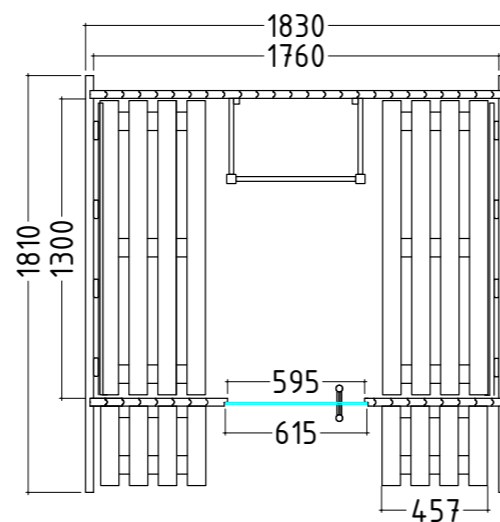

Produktdetails:

- Kapazität: 4 Personen
- Saunagröße: 1810 mm x 1830 mm
- Raumlänge: 1300 mm

Empfohlene Ofenheizleistung: 8 kW
Empfohlene Öfen: ST180400B, ST380400
Artikelnummer: AHCPY51RU, 1-050-185