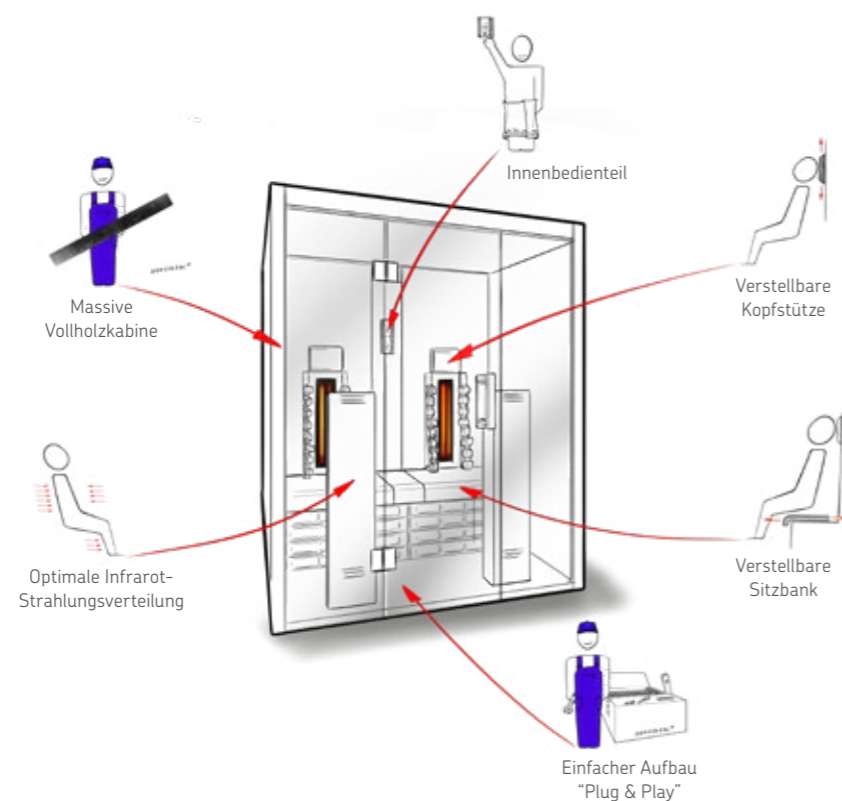

MiniMy

Ausstattung:

- Maße Saunakabine: 1030 x 1250 x 2020 mm (BxTxH)
- IR Steuerung (PRO D infra) mit 2 dimmbaren Heizkreisen, die IR Platte ist zusätzlich schaltbar
- Dimmbare LED Beleuchtung (warmweiß)
- 1x ECO Vollspektrumstrahler à 350 W (Rücken)
- 1x ECO Vollspektrumstrahler à 500 W (Front)
- 1x Infrarot-Wärmeplatte à 100 W (für Waden)
- 1x Entlüftung (rund) – optional erhältlich: Lüfter
- 1x Specksteinschale für Duftöle
- Infrarotstrahlung mit Glas: A 24%, B 55%, C 21%
- ESG Glaselement klar
- Türe aus ESG Glas inkl. Holzgriff (590 x 1915 x 8 mm)
- 1 ergonomische Rückenlehne

Produktdetails:

- Kapazität: 1 Personen
- Saunagröße: 1030 mm x 1250 mm
- Raumlänge: 1150 mm

Art.-Nr. MINIMY-120-B, 1-045-570