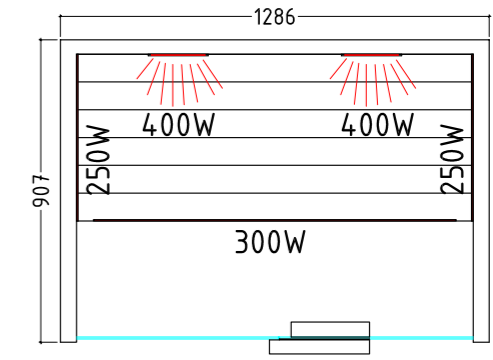

Art.-Nr. VENUS-V, 1-045-385