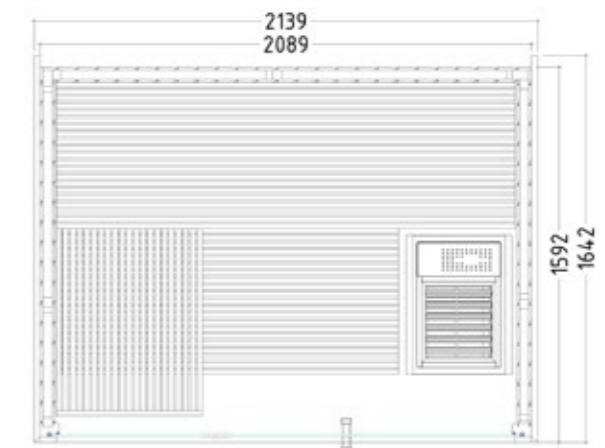

Empfohlene Ofenheizleistung: 7,5-9 kW
Art.-Nr. PANORAMA-S / 1-030-309
Kabinenhöhe: 2010 mm
Spiegelverkehrter Aufbau möglich