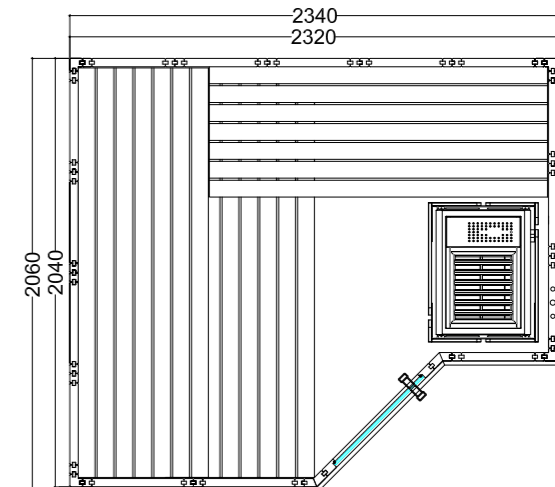

Produktdetails:

- Maße 2060 x 2060 mm
- Türe aus ESG Glas (680 x 1915 x 8 mm) links oder rechts anschlagbar
- ESG Glaselement klar (755 x 1945 x 8 mm)
- 2 IR-Rotlicht-Vollspektrumstrahler, je 350 W (inkl. Holzlehne)
- Steuerung für Infrarotstrahler (1 Kreis)
- 3 lfm Silikonkabel 5 x 2,5 mm² für Saunaofen
- 3 lfm Silikonkabel 3 x 1,5 mm² für Saunalicht
- Montagematerial und -anleitung

Produktdetails:

- Maße 2340 x 2060 mm
- Türe aus ESG Glas (590 x 1915 x 8 mm) links oder rechts anschlagbar
- ESG Glaselemente klar (464 x 1945 x 8 mm / 481 x 1945 x 8 mm)
- 2 IR-Rotlicht-Vollspektrumstrahler, je 350 W (inkl. Holzlehne)
- Steuerung für Infrarotstrahler (1 Kreis)
- 3 lfm Silikonkabel 5 x 2,5 mm² für Saunaofen
- 3 lfm Silikonkabel 3 x 1,5 mm² für Saunalicht
- Montagematerial und -anleitung

Empfohlene Ofenheizleistung: 7,5-9 kW
 Art.-Nr. ARKTIS-IR+ / 1-030-271
 Kabinenhöhe: 2040 mm
 Spiegelverkehrter Aufbau möglich

Polaris Large

Datenblatt

POLARIS

Ausstattung:

- Kabine aus massiver Fichte
- Massives Dachelement mit Dachkranz
- Inneneinrichtung „Prestige“ aus Linde
 - 3 Bänke (2 x 620 mm und 1 x 530 mm)
 - 2 Kopfstützen
 - Lüftungsschieber
 - Rückenlehnen
 - Zwischenbankverblendung
 - Ofenschutzgitter (B 550 x T 520 x H 750mm)
 - Bodenrost
 - Lampe mit Lampenschutz ohne Leuchtmittel
- Optional:
 - LED Set für Farblicht in Ihrer Kabine (Art.-Nr. LED-PO-L / 1-053-364)

Produktdetails:

- Maße 2340 x 2060 mm
- Türe aus ESG Glas (590 x 1915 x 8 mm) links oder rechts anschlagbar
- 3 lfm Silikonkabel 5 x 2,5 mm² für Saunaofen
- 3 lfm Silikonkabel 3 x 1,5 mm² für Saunalicht
- Montagematerial und -anleitung