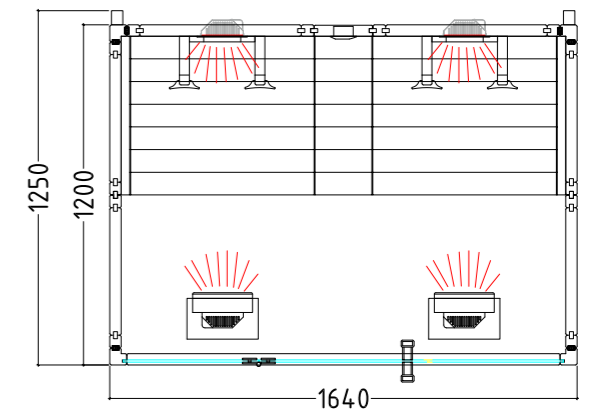

Produktdetails:

- Kapazität: 2 Personen
- Saunagröße: 1640 mm x 1250 mm
- Raumlänge: 1200 mm