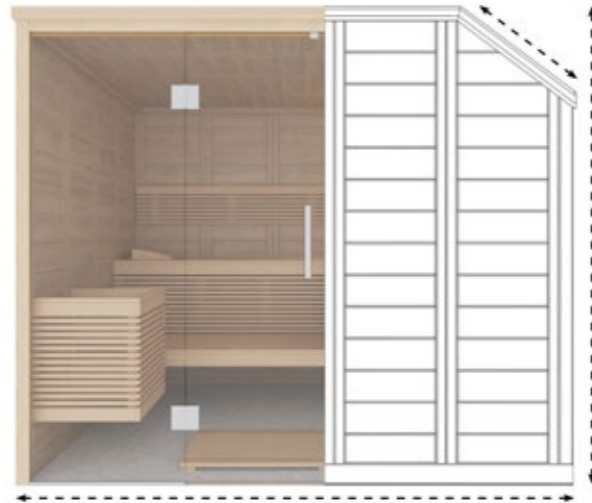

Saunakabinen für den Innenraum

Element- und Massivsauna

Hier gehts zum
Anfrageformular:

Grundaussstattung:

- ESG Ganzglastür 8 mm inkl. Türgriffe aus Linde
- Bankeinrichtung „Prestige“ aus Linde
 - 2 Bänke 620 mm breit
 - zusätzlich ab 1.800 mm Kabinentiefe: Eckliege 620 mm breit
 - 1 - 2 Kopfstützen
 - Lüftungsschieber
 - Rückenlehnen
 - Zwischenbankverblendung
 - Ofenschutzgitter
 - Bodenrost
 - Lampenschutz mit Lampe ohne Leuchtmittel
- Weitere Optionen mit Aufpreis ab Seite 53