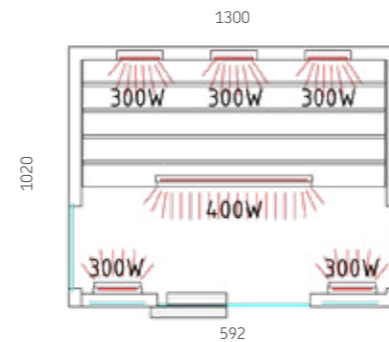

Phönix Medium

Ausstattung:

- Maße: 1300 x 1020 x 2000 mm (BxTxH)
- Satinierte Designgläser
- Mit dimmbaren Heizelementen
- Sitzbank aus Zedernholz
- Seibersdorf geprüfte Strahlertechnologie

Produktdetails:

- Türe aus ESG Glas (592 x 1866 x 6 mm)
- 3x 300W IR-Rotlicht-Volpektrumstrahler (Rücken)
- 2x 300W IR-Rotlicht-Volpektrumstrahler (Front)
- 1x 400W IR-Rotlicht-Volpektrumstrahler (Waden)
- Digitale Steuerung innen
- Farblicht
- Lüfter
- Radio sowie MP3 Wiedergabe (USB u. Bluetooth)
- Türe rechts angeschlagen
- Infrarotstrahlung mit Glas: A 9 %, B 24 %, C 67 %

Art.-Nr. PHÖNIX-M / 1-030-314

Phönix Small

Ausstattung:

- Maße: 1000 x 1020 x 2000 mm (BxTxH)
- Satinierte Designgläser
- Mit dimmbaren Heizelementen
- Sitzbank aus Zedernholz
- Seibersdorf geprüfte Strahlertechnologie

Produktdetails:

- Türe aus ESG Glas (592 x 1866 x 6 mm)
- 2x 400W IR-Rotlicht-Volpektrumstrahler (Rücken)
- 1x 300W IR-Rotlicht-Volpektrumstrahler (Front)
- 1x 400W IR-Rotlicht-Volpektrumstrahler (Waden)
- Digitale Steuerung innen
- Farblicht
- Lüfter
- Radio sowie MP3 Wiedergabe (USB u. Bluetooth)
- Türe rechts angeschlagen
- Infrarotstrahlung mit Glas: A 9 %, B 24 %, C 67 %

Art.-Nr. PHÖNIX-S / 1-030-313