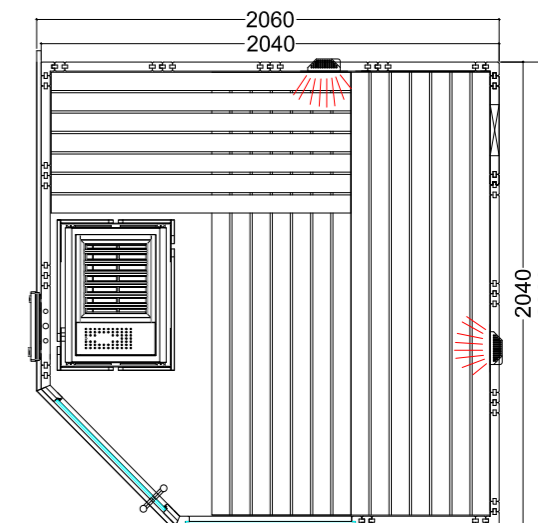

Alaska Corner Infra+

Datenblatt

ALASKA

Ausstattung:

- Kabine aus massiver Fichte
- Massive Dachelemente mit Dachkranz
- Inneneinrichtung „Prestige“ aus Linde
 - 3 Bänke 620 mm
 - Verstellbares Kopfteil
 - 2 Kopfstützen
 - Lüftungsschieber
 - Rückenlehnen
 - Zwischenbankverblendung
 - Ofenschutzgitter (B 530 x T 455 x H 750mm)
 - Bodenrost
 - Lampe mit Lampenschutz ohne Leuchtmittel
- Optional:
 - LED Set für Farblicht in Ihrer Kabine (Art.-Nr. LED-AL-C-IR / 1-053-358)

Produktdetails:

- Maße 2060 x 2060 mm
- Türe aus ESG Glas (680 x 1915 x 8 mm) links oder rechts anschlagbar
- ESG Glaselement klar (755 x 1945 x 8 mm)
- 2 IR-Rotlicht-Vollspektrumstrahler, je 350 W (inkl. Holzlehne)
- Steuerung für Infrarotstrahler (1 Kreis)
- 3 lfm Silikonkabel 5 x 2,5 mm² für Saunaofen
- 3 lfm Silikonkabel 3 x 1,5 mm² für Saunalicht
- Montagematerial und -anleitung