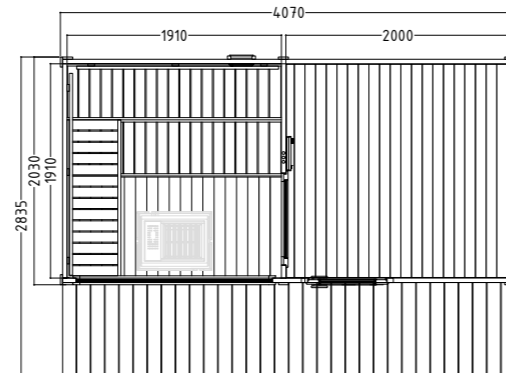

Empfohlene Ofenheizleistung: 9-10,5 kW
Art.-Nr. SCALA-L, 1-053-023
Firsthöhe 2700 mm, Innenhöhe Sauna
1980 - 2240 mm