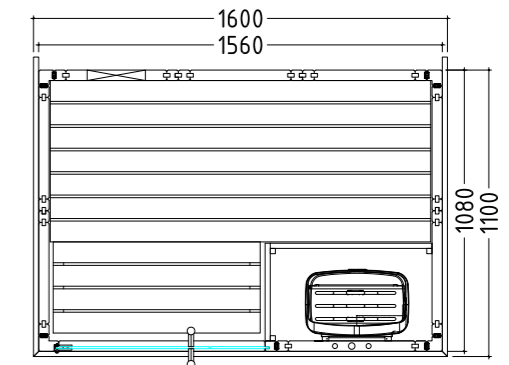

Lava Seite 42
B 3790 x T 3240 x H 2600 mm

Scala Large Seite 44
B 4070 x T 2835 x H 2700 mm

Scala Medium Seite 45
B 3210 x T 2835 x H 2700 mm

Polaris Large Seite 21
B 2340 x T 2060 x H 2040 mm

Komfort Corner Large Seite 23
B 2340 x T 2060 x H 2040 mm

Produktdetails:

- Maße 2080 x 2060 mm
- Türe aus ESG Glas (590 x 1915 x 8 mm)
- ESG Glaselement klar (674 x 1945 x 8 mm)
- 3 lfm Silikonkabel 5 x 2,5 mm² für Saunaofen
- 3 lfm Silikonkabel 3 x 1,5 mm² für Saunalicht
- Montagematerial und -anleitung

Empfohlene Ofenheizleistung: 7,5-9 kW
 Art.-Nr. ALASKA-V / 1-040-132
 Kabinenhöhe: 2040 mm
 Spiegelverkehrter Aufbau möglich

Alaska Mini

Datenblatt

Ausstattung:

- Kabine aus massiver Fichte
- Massives Dachelement mit Dachkranz
- Inneneinrichtung „Prestige“ aus Linde
 - 1 Bank 620 mm, 1 Fußauftritt 350 mm
 - 1 Kopfstütze
 - Lüftungsschieber
 - Rückenlehnen
 - Zwischenbankverblendung
 - Ofenschutzgitter (B 625 x T 355mm)
 - Lampe mit Lampenschutz ohne Leuchtmittel
- Optional:
 - LED Set für Farblicht in Ihrer Kabine (Art.-Nr. LED-AL-M / 1-053-362)

Produktdetails:

- Maße 1600 x 1100 mm
- Türe aus ESG Glas (590 x 1915 x 8 mm)
- ESG Glaselement klar (224 x 1945 x 8 mm)
- 3 lfm Silikonkabel 5 x 2,5 mm² für Saunaofen
- 3 lfm Silikonkabel 3 x 1,5 mm² für Saunalicht
- Montagematerial und -anleitung