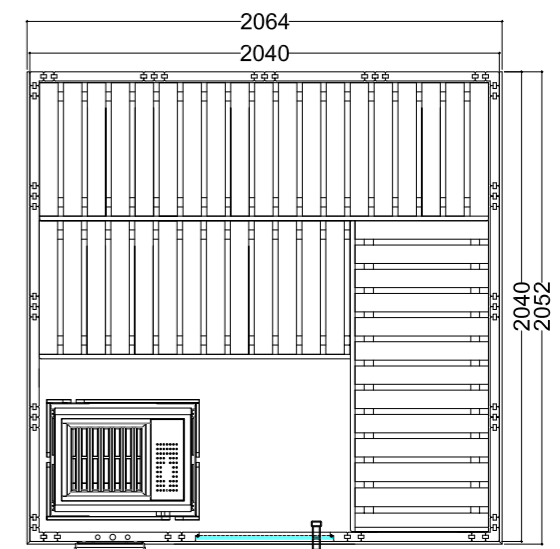

Produktdetails:

- Maße 2060 x 2060 mm
- Türe aus ESG Glas (680 x 1915 x 8 mm) links oder rechts anschlagbar
- ESG Glaselement klar (755 x 1945 x 8 mm)
- 2 IR-Rotlicht-Vollspektrumstrahler, je 350 W (inkl. Holzlehne)
- Steuerung für Infrarotstrahler (1 Kreis)
- 3 lfm Silikonkabel 5 x 2,5 mm² für Saunaofen
- 3 lfm Silikonkabel 3 x 1,5 mm² für Saunalicht
- Montagematerial und -anleitung

Produktdetails:

- Maße 2052 x 2052 mm
- Türe aus ESG Glas (590 x 1915 x 8 mm) links oder rechts anschlagbar
- 3 lfm Silikonkabel 5 x 2,5 mm² für Saunaofen
- 3 lfm Silikonkabel 3 x 1,5 mm² für Saunalicht
- Montagematerial und -anleitung

Empfohlene Ofenheizleistung: 7,5-9 kW
 Art.-Nr. WELLFUN-C / 1-030-303
 Kabinenhöhe: 2040 mm
 Spiegelverkehrter Aufbau möglich

Wellfun Large

Datenblatt

Ausstattung:

- Kabine aus massiver Fichte
- Massives Dachelement mit Dachkranz
- Inneneinrichtung „Wellfun“ aus Linde
 - 3 Bänke 600 mm
 - 2 Kopfstützen
 - Lüftungsschieber
 - Rückenlehnen
 - Zwischenbankverblendung
 - Ofenschutzgitter (B 550 x T 455 x H 750mm)
 - Bodenrost
 - Lampe mit Lampenschutz ohne Leuchtmittel
- Optional:
 - LED Set für Farblicht in Ihrer Kabine (Art.-Nr. LED-WE-L / 1-053-370)

Produktdetails:

- Maße 2064 x 2052 mm
- Türe aus ESG Glas (590 x 1915 x 8 mm) links oder rechts anschlagbar
- 3 lfm Silikonkabel 5 x 2,5 mm² für Saunaofen
- 3 lfm Silikonkabel 3 x 1,5 mm² für Saunalicht
- Montagematerial und -anleitung