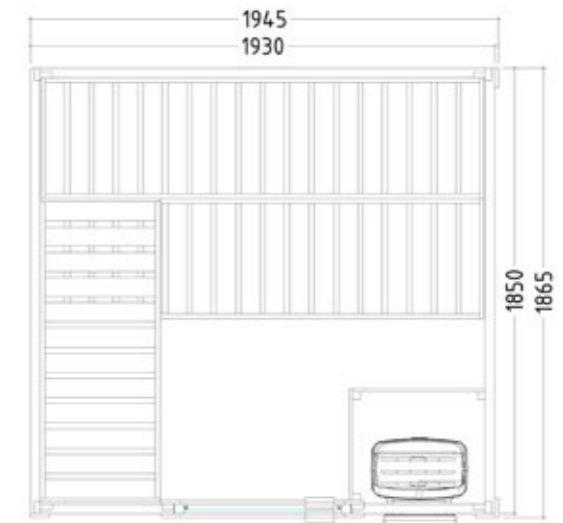

Empfohlene Ofenheizleistung: 7,5-9 kW
Art.-Nr. BASIC-L / 1-030-306
Kabinenhöhe: 2040 mm
Spiegelverkehrter Aufbau möglich