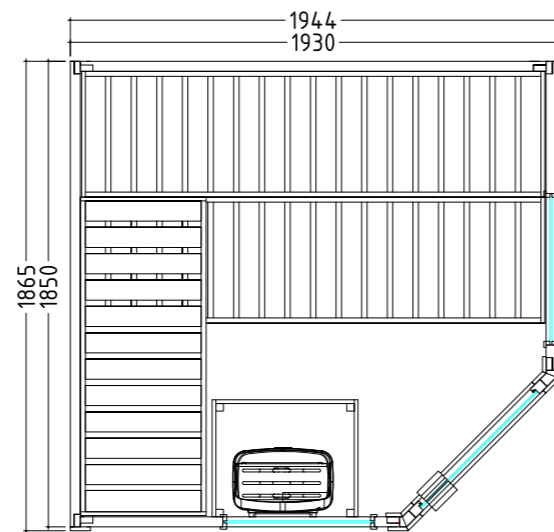

Empfohlene Ofenheizleistung: 7,5-9 kW
Art.-Nr. BASIC-C / 1-048-896
Kabinenhöhe: 2040 mm