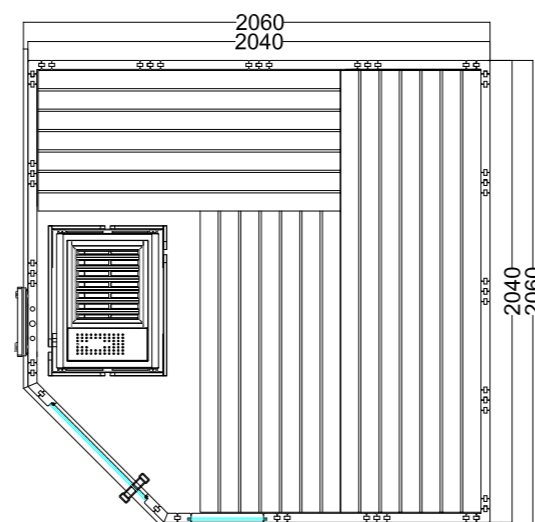

Produktdetails:

- Maße 2060 x 2060 mm
- Türe aus ESG Glas (680 x 1915 x 8 mm) links oder rechts anschlagbar
- ESG Glaselement klar (755 x 1945 x 8 mm)
- 2 IR-Rotlicht-Vollspektrumstrahler, je 350 W (inkl. Holzlehne)
- Steuerung für Infrarotstrahler (1 Kreis)
- 3 lfm Silikonkabel 5 x 2,5 mm² für Saunaofen
- 3 lfm Silikonkabel 3 x 1,5 mm² für Saunalicht
- Montagematerial und -anleitung

Produktdetails:

- Maße 1600 x 1100 mm
- Türe aus ESG Glas (590 x 1915 x 8 mm)
- ESG Glaselement klar (365 x 1945 x 8 mm)
- 1 IR-Rotlicht-Vollspektrumstrahler 350 W (inkl. Holzlehne)
- Steuerung für Infrarotstrahler (1 Kreis)
- 3 lfm Silikonkabel 5 x 2,5 mm² für Saunaofen
- 3 lfm Silikonkabel 3 x 1,5 mm² für Saunalicht
- Montagematerial und -anleitung

Produktdetails:

- Maße 2340 x 2060 mm
- Türe aus ESG Glas (590 x 1915 x 8 mm) links oder rechts anschlagbar
- ESG Glaselement klar (346 x 1776 x 8 mm)
- 3 lfm Silikonkabel 5 x 2,5 mm² für Saunaofen
- 3 lfm Silikonkabel 3 x 1,5 mm² für Saunalicht
- Montagematerial und -anleitung

Produktdetails:

- Maße 2060 x 2060 mm
- Türe aus ESG Glas (590 x 1915 x 8 mm) links oder rechts anschlagbar
- ESG Glaselement klar (346 x 1776 x 8 mm)
- 3 lfm Silikonkabel 5 x 2,5 mm² für Saunaofen
- 3 lfm Silikonkabel 3 x 1,5 mm² für Saunalicht
- Montagematerial und -anleitung