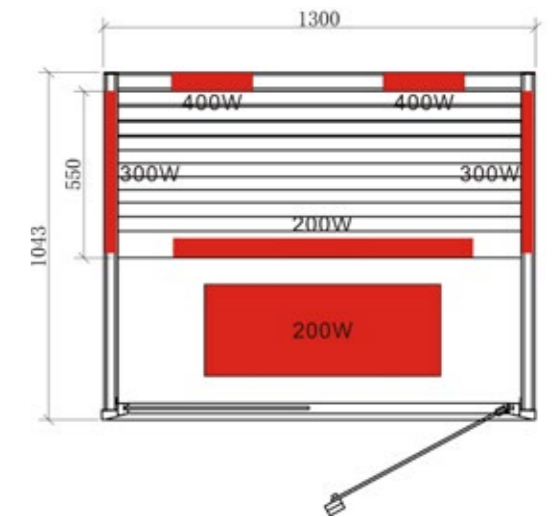

ONNI

Onni Small

„Onni“ bedeutet „Glück“ auf Finnisch und glückliche Momente werden Sie auch in Ihrer Onni Sauna erleben. Sie ist die ideale Einsteiger-Kabine und garantiert Entspannung pur, nicht nur durch ihr ansprechendes Design, sondern auch durch Ihre einfache Bedienung. Genießen Sie die wohltuende Wärme in Ihrem persönlichen Glücksfall – **Onni Sauna.**

Ausstattung:

- Elementkabine aus Abachi
- Maße: 1300 x 1043 x 2000 mm
- 2x 400W IR-Rotlicht-Vollspektrumstrahler (Rücken)
- Holzart Espe
- Digitale Steuerung innen
- Leselicht
- Farblicht
- Radio sowie MP3 Wiedergabe (USB u. Bluetooth)
- Türe rechts angeschlagen
- Infrarotstrahlung mit Glas

Art.-Nr. IR-ONNI-130-104, 1-053-079