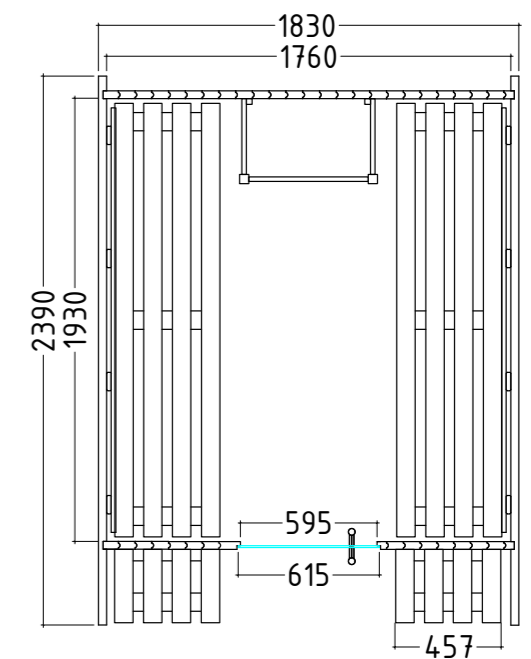

Produktdetails:

- Kapazität: 6 Personen
- Saunagröße: 2390 mm x 1830 mm
- Raumlänge: 1930 mm

Empfohlene Ofenheizleistung: 8 kW
Empfohlene Öfen: ST180400B, ST380400
Artikelnummer: AHHNT71RU, 1-050-184