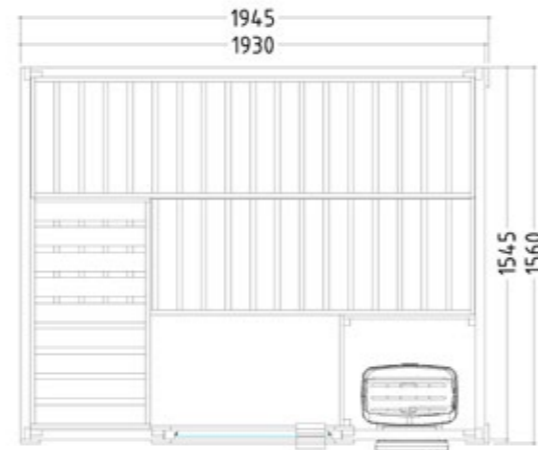

Produktdetails:

- Maße 2060 x 2060 mm
- Türe aus ESG Glas (680 x 1915 x 8 mm) links oder rechts anschlagbar
- ESG Glaselement klar (755 x 1945 x 8 mm)
- 3 lfm Silikonkabel 5 x 2,5 mm² für Saunaofen
- 3 lfm Silikonkabel 3 x 1,5 mm² für Saunalicht
- Montagematerial und -anleitung

Produktdetails:

- Maße 1945 x 1865 mm
- Türe aus ESG Glas (647 x 1695 x 8 mm) links oder rechts anschlagbar
- 3 lfm Silikonkabel 5 x 2,5 mm² für Saunaofen
- 3 lfm Silikonkabel 3 x 1,5 mm² für Saunalicht
- Montagematerial und -anleitung

Empfohlene Ofenheizleistung: 7,5-9 kW
 Art.-Nr. BASIC-L / 1-030-306
 Kabinenhöhe: 2040 mm
 Spiegelverkehrter Aufbau möglich

Basic Medium

Datenblatt

Ausstattung:

- Kabine aus massiver Fichte
- Dachelement
- Inneneinrichtung „Wellfun“ aus Linde
 - 3 Bänke 500 mm breit
 - 1 Kopfstütze
 - Lüftungsschieber
 - Ofenschutzgitter (B 550 x T 450 x H 730mm)
 - Lampenschutz mit Lampe ohne Leuchtmittel
- Optional:
 - LED Set für Farblicht in Ihrer Kabine (Art.-Nr. LED-BA-M / 1-053-374)

Produktdetails:

- Maße 1945 x 1560 mm
- Türe aus ESG Glas (647 x 1695 x 8 mm) links oder rechts anschlagbar
- 3 lfm Silikonkabel 5 x 2,5 mm² für Saunaofen
- 3 lfm Silikonkabel 3 x 1,5 mm² für Saunalicht
- Montagematerial und -anleitung