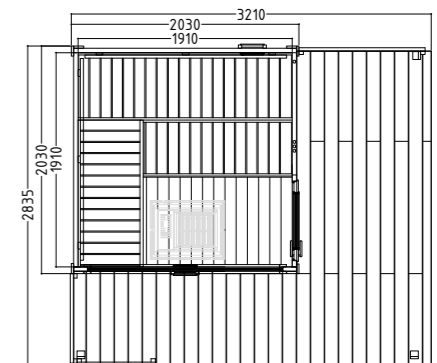

Produktdetails:

- Maße 4070 x 2835 mm
- Türe (706 x 1886 x 40 mm) rechts mit Isolierglas
- 3 lfm Silikonkabel 5 x 2,5 mm² für Saunaofen
- 3 lfm Silikonkabel 3 x 1,5 mm² für Saunalicht
- Dachpappe und Befestigungsmaterial für Ersteindeckerung – finale Eindeckerung bauseits
- Montagematerial und -anleitung

Empfohlene Ofenheizleistung: 9-10,5 kW
 Art.-Nr. SCALA-L, 1-053-023
 Firsthöhe 2700 mm, Innenhöhe Sauna
 1980 - 2240 mm

Scala Medium

Datenblatt

Ausstattung:

- Mit Terrasse
- Blockbohlen aus 40 mm massiver Fichte mit 2-fach Nut
- Fußboden 19 mm Bodendielen
- Grundrahmen imprägniert
- Dachüberstand seitlich und hinten 300 mm, vorne 800 mm
- Isolierglasfenster Fixverglasung (1587 x 506 x 16 mm)
- Versperrbare Holztüre mit Glas außen
- Inneneinrichtung aus Linde
 - 2 Bänke 600 mm breit, 1 Bank 500 mm breit
 - 2 Kopfstützen & 2 Rückenlehnen
 - Ofenschutzgitter
 - Lampe mit Lampenschutz ohne Leuchtmittel
- Optional:
 - LED Set für Farblicht in Ihrer Kabine (Art.-Nr. LED-SC-M / 1-053-380)

Produktdetails:

- Maße 3210 x 2835 mm
- Türe (706 x 1886 x 40 mm) links mit Isolierglas
- 3 lfm Silikonkabel 5 x 2,5 mm² für Saunaofen
- 3 lfm Silikonkabel 3 x 1,5 mm² für Saunalicht
- Dachpappe und Befestigungsmaterial für Ersteindeckerung – finale Eindeckerung bauseits
- Montagematerial und -anleitung