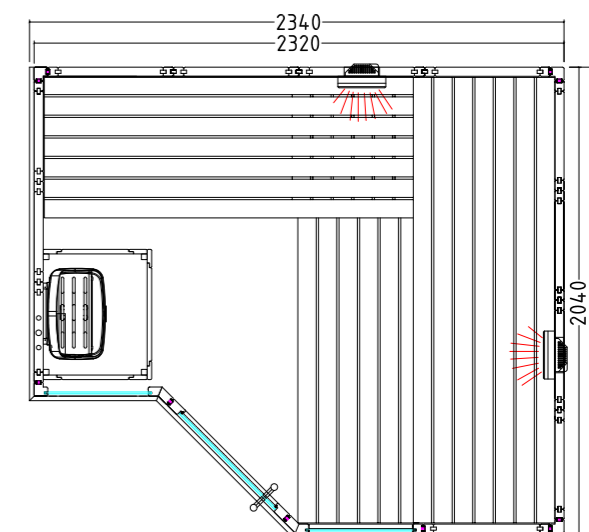

Lava Seite 42
B 3790 x T 3240 x H 2600 mm

Scala Large Seite 44
B 4070 x T 2835 x H 2700 mm

Scala Medium Seite 45
B 3210 x T 2835 x H 2700 mm

Polaris Large Seite 21
B 2340 x T 2060 x H 2040 mm

Komfort Corner Large Seite 23
B 2340 x T 2060 x H 2040 mm

Produktdetails:

- Maße 2060 x 2060 mm
- Türe aus ESG Glas (680 x 1915 x 8 mm) links oder rechts anschlagbar
- ESG Glaselement klar (755 x 1945 x 8 mm)
- 2 IR-Rotlicht-Vollspektrumstrahler, je 350 W (inkl. Holzlehne)
- Steuerung für Infrarotstrahler (1 Kreis)
- 3 lfm Silikonkabel 5 x 2,5 mm² für Saunaofen
- 3 lfm Silikonkabel 3 x 1,5 mm² für Saunalicht
- Montagematerial und -anleitung

Produktdetails:

- Maße 1600 x 1100 mm
- Türe aus ESG Glas (590 x 1915 x 8 mm)
- ESG Glaselement klar (224 x 1945 x 8 mm)
- 3 lfm Silikonkabel 5 x 2,5 mm² für Saunaofen
- 3 lfm Silikonkabel 3 x 1,5 mm² für Saunalicht
- Montagematerial und -anleitung

Produktdetails:

- Maße 2340 x 2060 mm
- Türe aus ESG Glas (590 x 1915 x 8 mm) links oder rechts anschlagbar
- ESG Glaselemente klar (464 x 1945 x 8 mm / 481 x 1945 x 8 mm)
- 2 IR-Rotlicht-Vollspektrumstrahler, je 350 W (inkl. Holzlehne)
- Steuerung für Infrarotstrahler (1 Kreis)
- 3 lfm Silikonkabel 5 x 2,5 mm² für Saunaofen
- 3 lfm Silikonkabel 3 x 1,5 mm² für Saunalicht
- Montagematerial und -anleitung