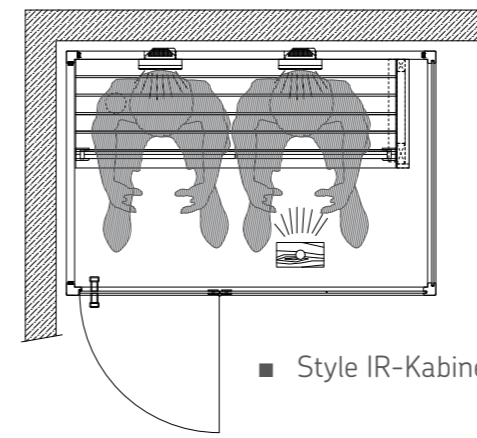

Sonderausstattung Infrarot-Tiefenwärme

■ Infrarot-Vollspektrumstrahler, Steuerung, Rahmen und Einbau

■ Infrarot-Wärmeplatten

ergonomische Infrarot Rückenlehne

■ erhältlich in 2 Holzarten (hell und dunkel)