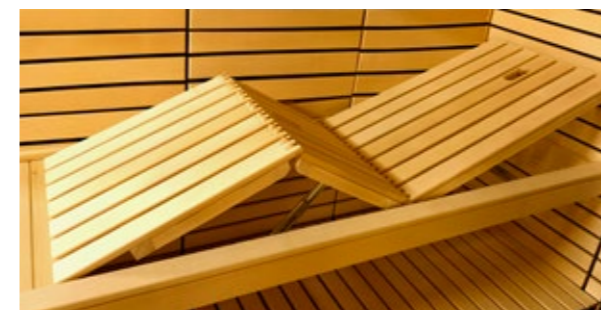

Bankfuß 2 Höhen
„Prestige“

Bankfuß 1 Höhe
„Emotion LED“

Verstellbarer Kopfteil

Bankeinrichtung „Emotion“

- Mehrere Höhen einstellbar
- einfache Handhabung durch Griff
- rostfrei

Verstellbarer Kopf- und Fußteil