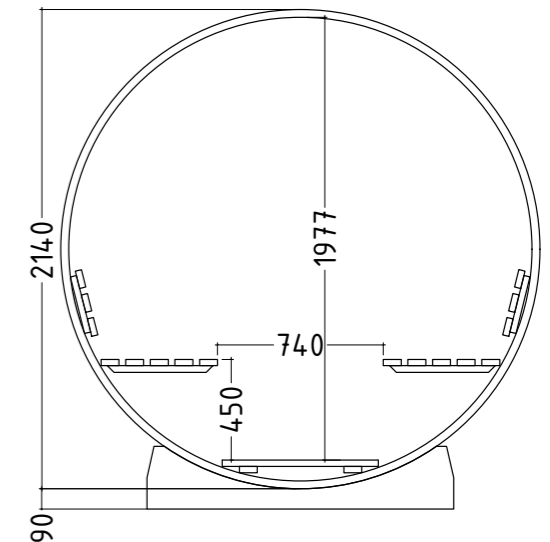

Grandview

M 35 mm 1420 x 615 x 8 mm