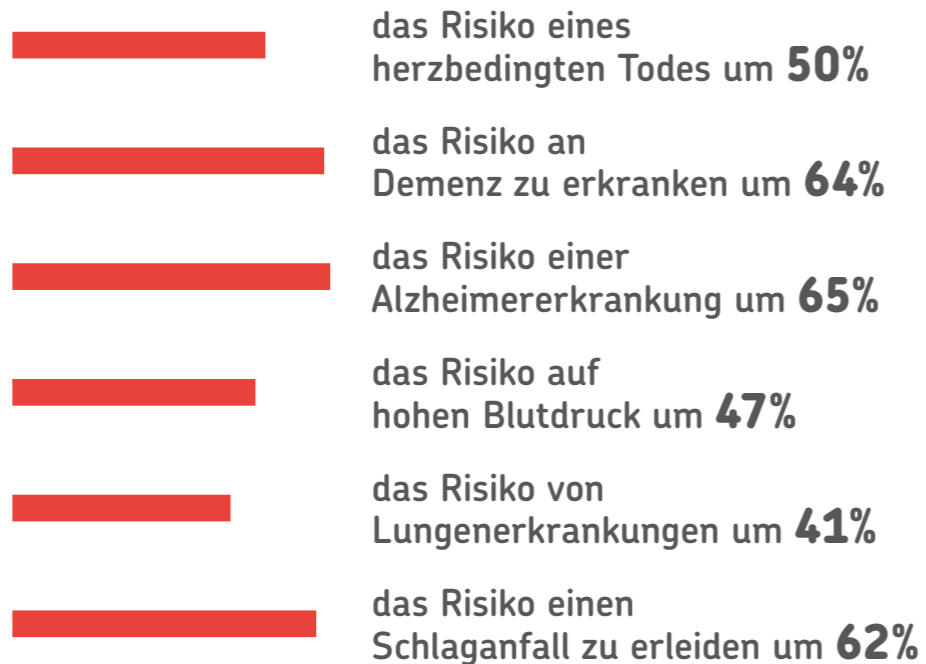

Die Wirkung von Wärme ist im Körper spürbar: ¹

- senkt den Blutdruck
- erhält die Flexibilität der Blutgefäße
- begünstigt die Funktion der Arterien
- reduziert Blutfette
- reduziert Entzündungen

EIN SAUNABESUCH ERHÖHT DIE HERZFREQUENZ UND IST VERGLEICHBAR MIT SPORT. ¹

Wer 4 bis 7 Mal PRO Woche in die Sauna geht, reduziert: ¹

"Regelmäßiges Saunieren wird in Verbindung gebracht mit einem geringeren Risiko für Herzerkrankungen, plötzlichen Herztod, Bluthochdruck und Gedächtnisverlust."