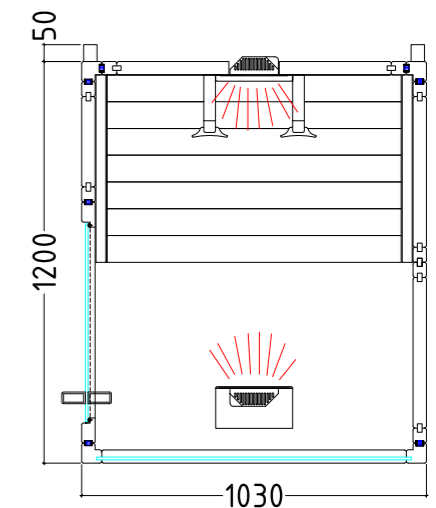

MiniMy

Ausstattung:

- Maße Saunakabine: 1030 x 1250 x 2020 mm (BxTxH)
- IR Steuerung (PRO D infra) mit 2 dimmbaren Heizkreisen, die IR Platte ist zusätzlich schaltbar
- Dimmbare LED Beleuchtung (warmweiß)
- 1x ECO Vollspektrumstrahler à 350 W (Rücken)
- 1x ECO Vollspektrumstrahler à 500 W (Front)
- 1x Infrarot-Wärmeplatte à 100 W (für Waden)
- 1x Entlüftung (rund) – optional erhältlich: Lüfter
- 1x Specksteinschale für Duftöle
- Infrarotstrahlung mit Glas: A 24%, B 55%, C 21%
- ESG Glaselement klar
- Türe aus ESG Glas inkl. Holzgriff (590 x 1915 x 8 mm)
- 1 ergonomische Rückenlehne

Produktdetails:

- Kapazität: 1 Personen
- Saunagröße: 1030 mm x 1250 mm
- Raumlänge: 1150 mm

Art.-Nr. MINIMY-120-B, 1-045-570