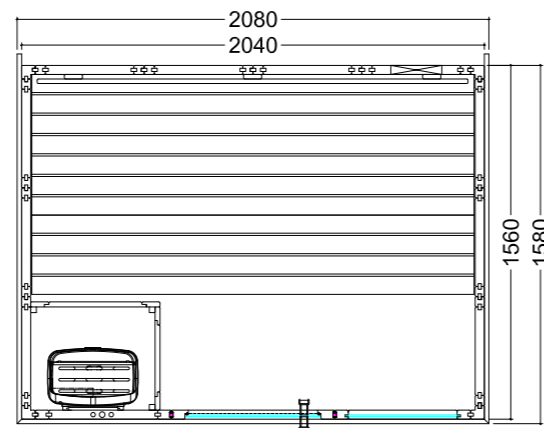

Produktdetails:

- Maße 2060 x 2060 mm
- Türe aus ESG Glas (680 x 1915 x 8 mm) links oder rechts anschlagbar
- ESG Glaselement klar (755 x 1945 x 8 mm)
- 2 IR-Rotlicht-Vollspektrumstrahler, je 350 W (inkl. Holzlehne)
- Steuerung für Infrarotstrahler (1 Kreis)
- 3 lfm Silikonkabel 5 x 2,5 mm² für Saunaofen
- 3 lfm Silikonkabel 3 x 1,5 mm² für Saunalicht
- Montagematerial und -anleitung

Produktdetails:

- Maße 1600 x 1100 mm
- Türe aus ESG Glas (590 x 1915 x 8 mm)
- ESG Glaselement klar (365 x 1945 x 8 mm)
- 1 IR-Rotlicht-Vollspektrumstrahler 350 W (inkl. Holzlehne)
- Steuerung für Infrarotstrahler (1 Kreis)
- 3 lfm Silikonkabel 5 x 2,5 mm² für Saunaofen
- 3 lfm Silikonkabel 3 x 1,5 mm² für Saunalicht
- Montagematerial und -anleitung

Produktdetails:

- Maße 2080 x 2060 mm
- Türe aus ESG Glas (590 x 1915 x 8 mm) links oder rechts anschlagbar
- ESG Glaselement klar (506 x 1776 x 8 mm)
- 3 lfm Silikonkabel 5 x 2,5 mm² für Saunaofen
- 3 lfm Silikonkabel 3 x 1,5 mm² für Saunalicht
- Montagematerial und -anleitung

Produktdetails:

- Maße 2080 x 1580 mm
- Türe aus ESG Glas (590 x 1915 x 8 mm) links oder rechts anschlagbar
- ESG Glaselement klar (506 x 1776 x 8 mm)
- 3 lfm Silikonkabel 5 x 2,5 mm² für Saunaofen
- 3 lfm Silikonkabel 3 x 1,5 mm² für Saunalicht
- Montagematerial und -anleitung