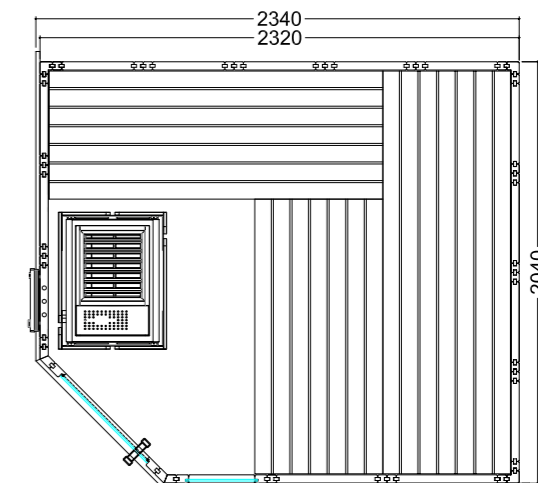

Empfohlene Ofenheizleistung: 7,5-9 kW
Art.-Nr. KOMFORT-C-L / 1-030-275
Kabinenhöhe: 2040 mm
Spiegelverkehrter Aufbau möglich