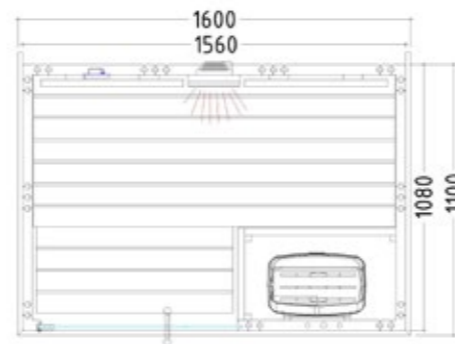

90

SENTIOTEC

Alaska Corner Infra+ Seite 13
B 2060 x T 2060 x H 2040 mm

Alaska Mini Infra+ Seite 14
B 1600 x T 1100 x H 2040 mm

Alaska Corner Seite 15
B 2060 x T 2060 x H 2040mm

Panorama Small Seite 37
B 2139 x T 1642 x H 2010 mm

Produktdetails:

- Maße 2060 x 2060 mm
- Türe aus ESG Glas (680 x 1915 x 8 mm) links oder rechts anschlagbar
- ESG Glaselement klar (755 x 1945 x 8 mm)
- 2 IR-Rotlicht-Vollspektrumstrahler, je 350 W (inkl. Holzlehne)
- Steuerung für Infrarotstrahler (1 Kreis)
- 3 lfm Silikonkabel 5 x 2,5 mm² für Saunaofen
- 3 lfm Silikonkabel 3 x 1,5 mm² für Saunalicht
- Montagematerial und -anleitung

Empfohlene Ofenheizleistung: 7,5-9 kW
 Art.-Nr. ALASKA-C-IR+ / 1-030-267
 Kabinenhöhe: 2040 mm
 Spiegelverkehrter Aufbau möglich

Alaska Mini Infra+

Datenblatt

Ausstattung:

- Kabine aus massiver Fichte
- Massives Dachelement mit Dachkranz
- Inneneinrichtung „Prestige“ aus Linde
 - 1 Bank 620 mm, 1 Fußauftritt 350 mm
 - 1 Kopfstütze
 - Lüftungsschieber
 - Rückenlehnen
 - Zwischenbankverblendung
 - Ofenschutzgitter (B 625 x T 355mm)
 - Lampe mit Lampenschutz ohne Leuchtmittel
- Optional:
 - LED Set für Farblicht in Ihrer Kabine (Art.-Nr. LED-AL-M-IR / 1-053-359)

Produktdetails:

- Maße 1600 x 1100 mm
- Türe aus ESG Glas (590 x 1915 x 8 mm)
- ESG Glaselement klar (365 x 1945 x 8 mm)
- 1 IR-Rotlicht-Vollspektrumstrahler 350 W (inkl. Holzlehne)
- Steuerung für Infrarotstrahler (1 Kreis)
- 3 lfm Silikonkabel 5 x 2,5 mm² für Saunaofen
- 3 lfm Silikonkabel 3 x 1,5 mm² für Saunalicht
- Montagematerial und -anleitung