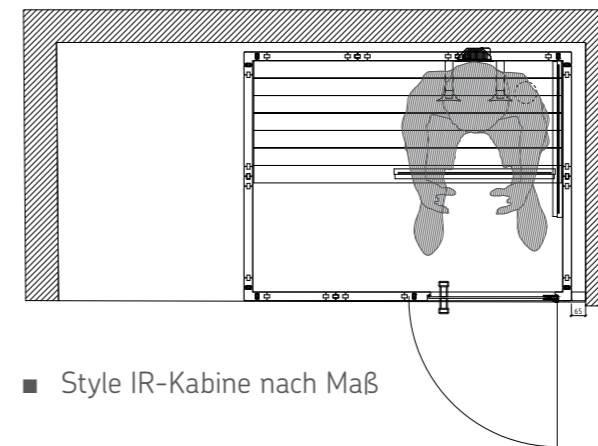

■ Style IR-Kabine nach Maß