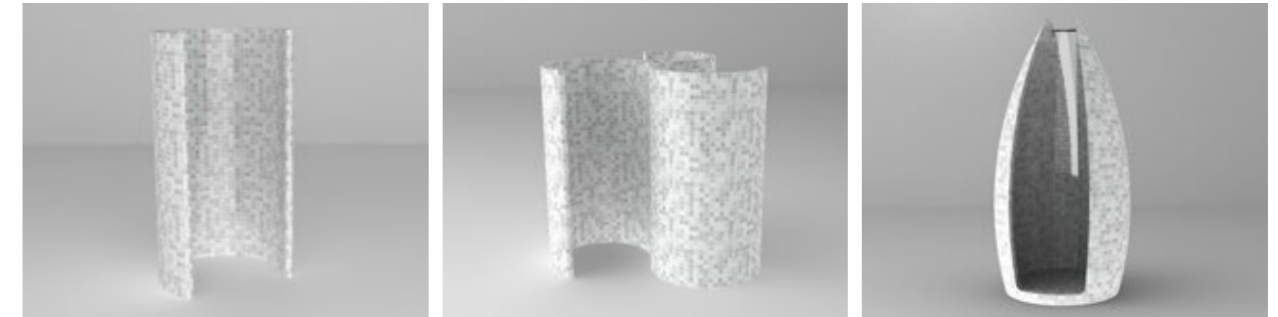

sentiotec Spa Module für Ihren Wellness Bereich.

Duschen gehören in jeden Wellness Bereich. Mit den sentiotec Spa Modul Duschen können Sie ganz einfach und unkompliziert Ihre Duschen planen und montieren. Egal ob Duschen in Schneckenform oder rund, mit oder ohne Rundungen, unsere Module ermöglichen Ihnen eine ganz individuelle Gestaltung Ihres Wellness Bereichs, auch zu Hause.

Aktuell bieten wir Ihnen 3 verschiedene Modelle:

- Dusche „Rund“ - 2100 mm hoch
- Dusche „Schnecke“ - 2100 mm hoch
- Dusche „Tulipe“ - 2500 mm hoch
- Sondermaße auf Anfrage möglich