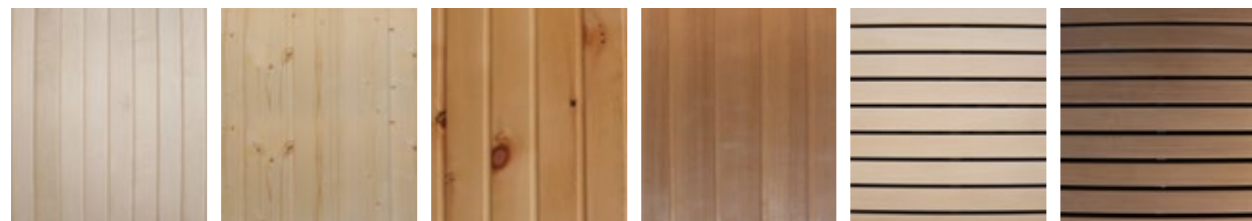

Elementkabine: Innenraum-Hölzer und Außenfronten: