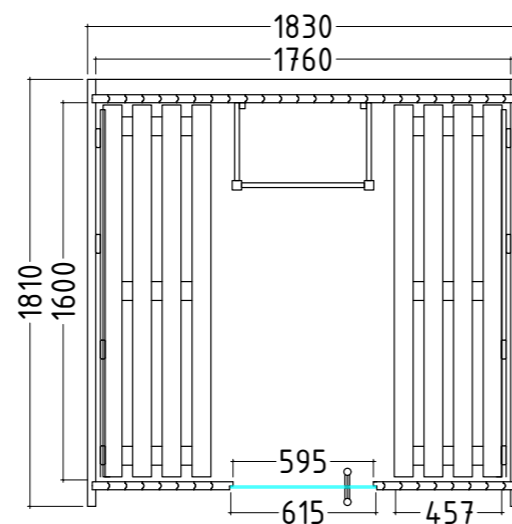

Produktdetails:

- Kapazität: 4 Personen
- Saunagröße: 1810 mm x 1830 mm
- Raumlänge: 1600 mm

Empfohlene Ofenheizleistung: 8 kW
Empfohlene Öfen: ST180400B, ST380400
Artikelnummer: AHBRL66RU, 1-050-186