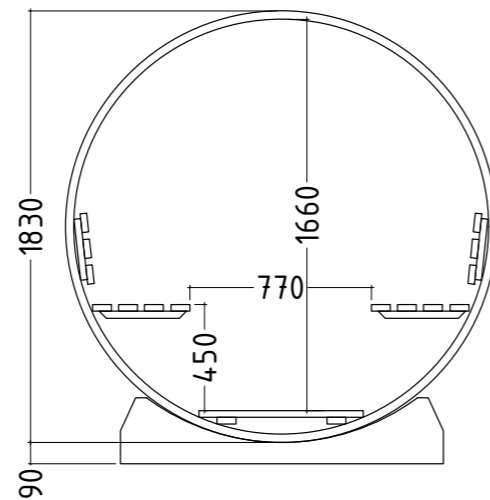

Pinnacle

M 35 mm 1420 x 615 x 8 mm