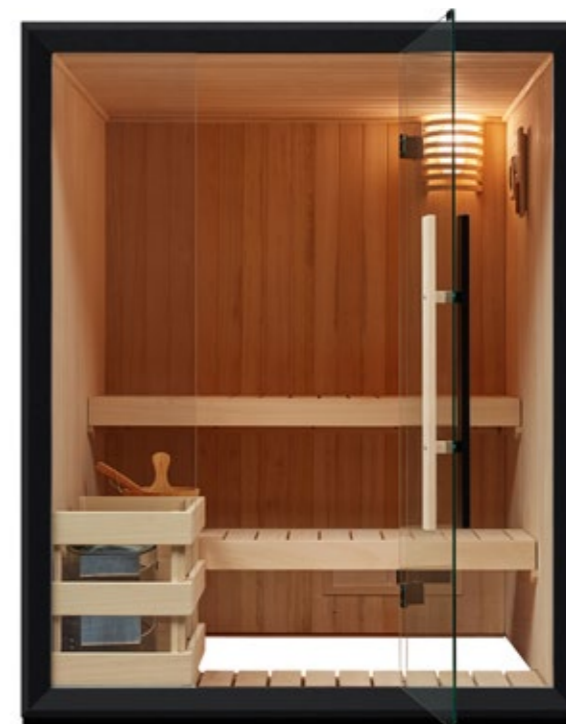

Empfohlene Ofenheizleistung: 7,5-9 kW
 Art.-Nr. PANORAMA-S / 1-030-309
 Kabinenhöhe: 2010 mm
 Spiegelverkehrter Aufbau möglich

Onni

46 mm

590 x 1915 x 8 mm

ONNI

Datenblatt

„Onni“ bedeutet „Glück“ auf Finnisch und glückliche Momente werden Sie auch in Ihrer Onni Sauna erleben. Sie ist die ideale Einsteiger-Kabine und garantiert Entspannung pur, nicht nur durch ihr ansprechendes Design, sondern auch durch Ihre einfache Bedienung. Genießen Sie die wohltuende Wärme. **Dieser Augenblick in der Onni Sauna ist Ihr persönliches Glück.**