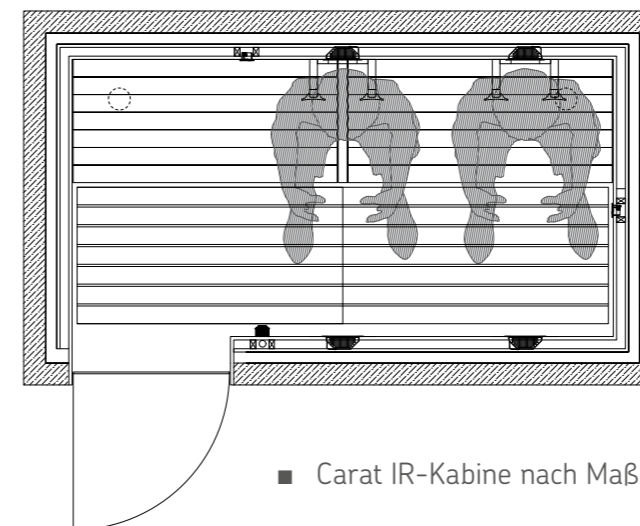

■ Carat IR-Kabine nach Maß