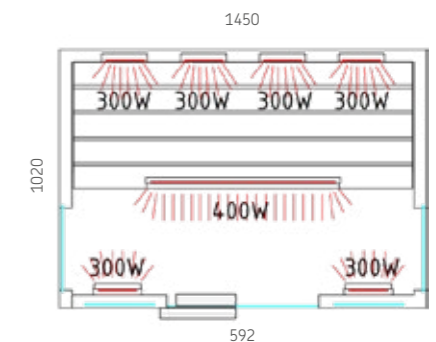

PHÖNIX

Phönix Large

65 mm 230 V AC 592 x 1866 x 6 mm

Datenblatt

Ausstattung:

- Maße: 1450 x 1020 x 2000 mm (BxTxH)
- Satinierte Designgläser
- Mit dimmbaren Heizelementen
- Sitzbank aus Zedernholz
- Seibersdorf geprüfte Strahlertechnologie

Produktdetails:

- Türe aus ESG Glas (592 x 1866 x 6 mm)
- 4x 300W IR-Rotlicht-Volspektrumstrahler (Rücken)
- 2x 300W IR-Rotlicht-Volspektrumstrahler (Front)
- 1x 400W IR-Rotlicht-Volspektrumstrahler (Waden)
- Digitale Steuerung innen
- Farblicht
- Lüfter
- Radio sowie MP3 Wiedergabe (USB u. Bluetooth)
- Türe rechts angeschlagen
- Infrarotstrahlung mit Glas: A 9 %, B 24 %, C 67 %

Art.-Nr. PHÖNIX-L / 1-030-315