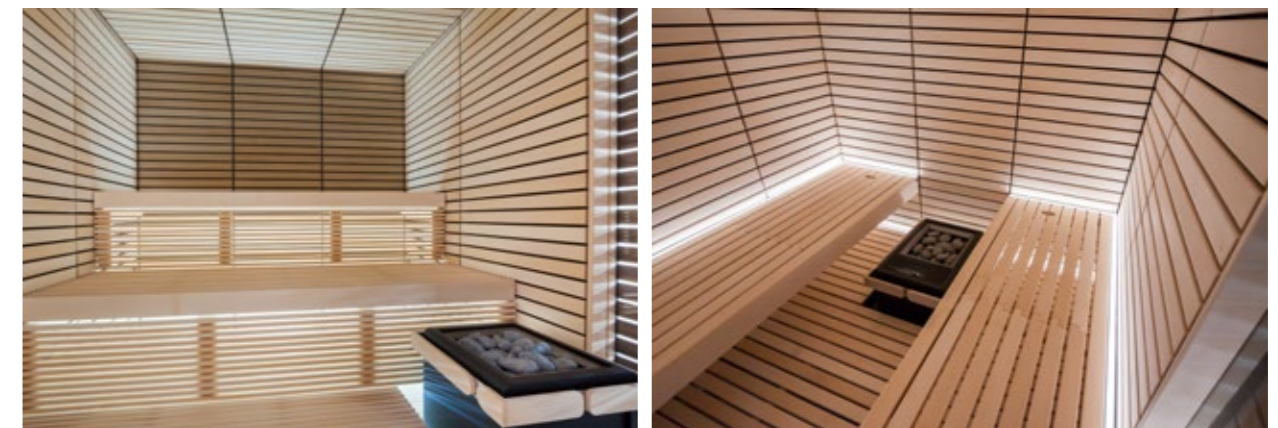

Wandstärke:

Die Wandstärke beträgt insgesamt 110mm (70 mm + 40mm Lindea Dekor)