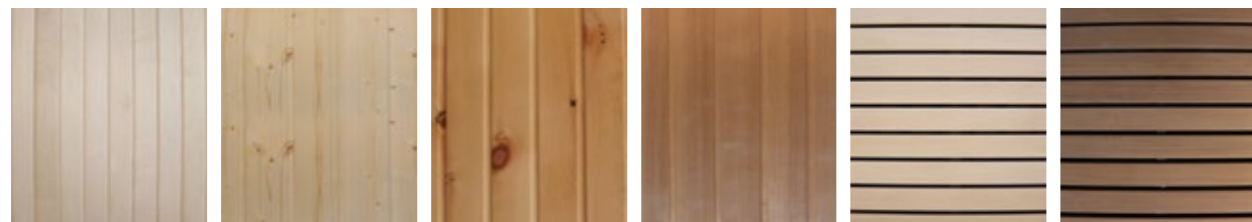

Elementkabine: Innenraum-Hölzer und Außenfronten:

Espe   Fichte   Zirbe   Hemlock   Lindea-Linde   Lindea-Thermolinde