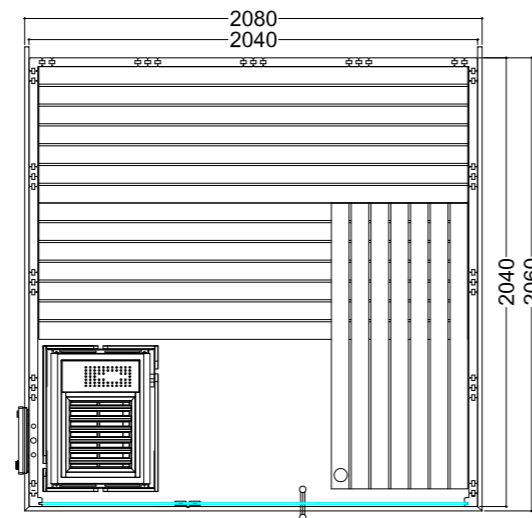

Lava Seite 42
B 3790 x T 3240 x H 2600 mm

Scala Large Seite 44
B 4070 x T 2835 x H 2700 mm

Scala Medium Seite 45
B 3210 x T 2835 x H 2700 mm

Polaris Large Seite 21
B 2340 x T 2060 x H 2040 mm

Komfort Corner Large Seite 23
B 2340 x T 2060 x H 2040 mm

Produktdetails:

- Maße 2060 x 2060 mm
- Türe aus ESG Glas (680 x 1915 x 8 mm) links oder rechts anschlagbar
- ESG Glaselement klar (755 x 1945 x 8 mm)
- 3 lfm Silikonkabel 5 x 2,5 mm² für Saunaofen
- 3 lfm Silikonkabel 3 x 1,5 mm² für Saunalicht
- Montagematerial und -anleitung

Empfohlene Ofenheizleistung: 7,5-9 kW
 Art.-Nr. ALASKA-C / 1-030-269
 Kabinenhöhe: 2040 mm
 Spiegelverkehrter Aufbau möglich

Alaska View

Datenblatt

Ausstattung:

- Kabine aus massiver Fichte
- Massives Dachelement mit Dachkranz
- Inneneinrichtung „Prestige“ aus Linde
 - 3 Bänke 620 mm
 - 2 Kopfstützen
 - Lüftungsschieber
 - Rückenlehnen
 - Zwischenbankverblendung
 - Ofenschutzgitter (B 530 x T 455 x H 750mm)
 - Bodenrost
 - Lampe mit Lampenschutz ohne Leuchtmittel
- Optional:
 - LED Set für Farblicht in Ihrer Kabine (Art.-Nr. LED-AL-V / 1-053-361)

Produktdetails:

- Maße 2080 x 2060 mm
- Türe aus ESG Glas (590 x 1915 x 8 mm)
- ESG Glaselement klar (674 x 1945 x 8 mm)
- 3 lfm Silikonkabel 5 x 2,5 mm² für Saunaofen
- 3 lfm Silikonkabel 3 x 1,5 mm² für Saunalicht
- Montagematerial und -anleitung