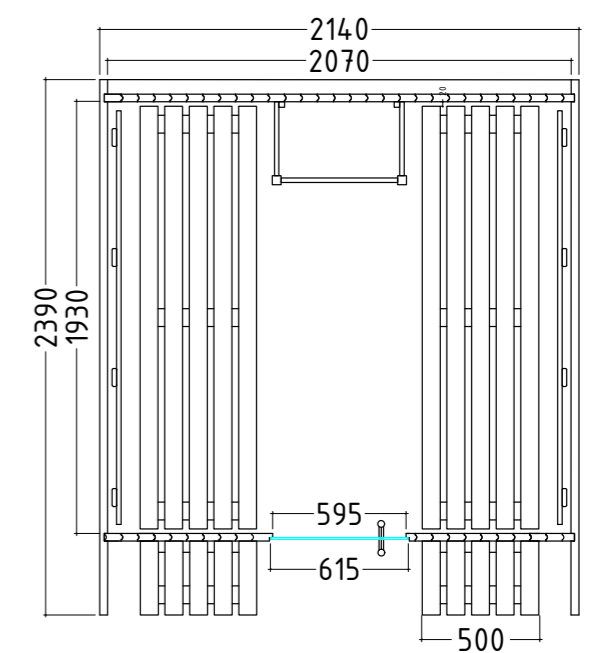

Produktdetails:

- Kapazität: 8 Personen
- Saunagröße: 2390 mm x 2140 mm
- Raumlänge: 1930 mm

Empfohlene Ofenheizleistung: 8 kW
Empfohlene Öfen: ST180400B, ST380400
Artikelnummer: AHGDV71RU, 1-051-200