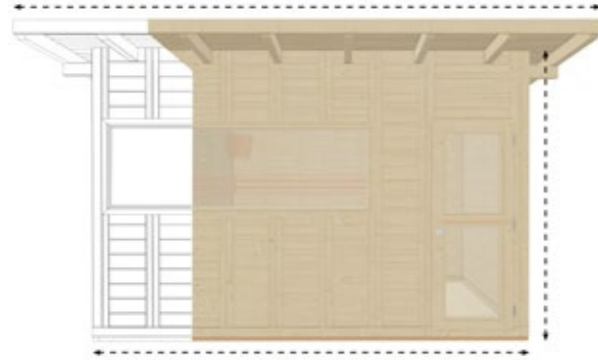

Wandstärke:

Die Wandstärke beträgt insgesamt 110mm (70 mm + 40mm Lindea Dekor)

Saunakabinen für den Garten

Element- und Massivsauna

Massivkabine „Style 70 Outdoor“

Fichte massiv 70 mm

Grundausrüstung:

- 50 oder 80 mm Dämmung (Elementkabine)
- Versperre Holztüre mit Glas-Einsatz
- Fußboden 19 mm Bodendielen
- Grundrahmen imprägniert
- Inneneinrichtung Prestige aus Linde
- Bänke
- Kopfstützen
- Rückenlehnen
- Banksichtblende