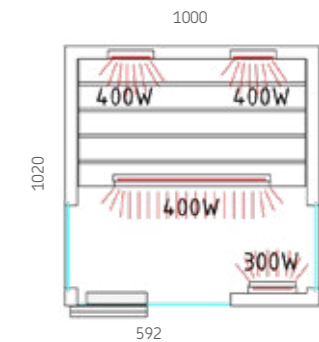

Phönix Medium

Ausstattung:

- Maße: 1300 x 1020 x 2000 mm (BxTxH)
- Satinierte Designgläser
- Mit dimmbaren Heizelementen
- Sitzbank aus Zedernholz
- Seibersdorf geprüfte Strahlertechnologie

Produktdetails:

- Türe aus ESG Glas (592 x 1866 x 6 mm)
- 3x 300W IR-Rotlicht-Volpektrumstrahler (Rücken)
- 2x 300W IR-Rotlicht-Volpektrumstrahler (Front)
- 1x 400W IR-Rotlicht-Volpektrumstrahler (Waden)
- Digitale Steuerung innen
- Farblicht
- Lüfter
- Radio sowie MP3 Wiedergabe (USB u. Bluetooth)
- Türe rechts angeschlagen
- Infrarotstrahlung mit Glas: A 9 %, B 24 %, C 67 %

Art.-Nr. PHÖNIX-M / 1-030-314

Phönix Small

Ausstattung:

- Maße: 1000 x 1020 x 2000 mm (BxTxH)
- Satinierte Designgläser
- Mit dimmbaren Heizelementen
- Sitzbank aus Zedernholz
- Seibersdorf geprüfte Strahlertechnologie

Produktdetails:

- Türe aus ESG Glas (592 x 1866 x 6 mm)
- 2x 400W IR-Rotlicht-Volpektrumstrahler (Rücken)
- 1x 300W IR-Rotlicht-Volpektrumstrahler (Front)
- 1x 400W IR-Rotlicht-Volpektrumstrahler (Waden)
- Digitale Steuerung innen
- Farblicht
- Lüfter
- Radio sowie MP3 Wiedergabe (USB u. Bluetooth)
- Türe rechts angeschlagen
- Infrarotstrahlung mit Glas: A 9 %, B 24 %, C 67 %

Art.-Nr. PHÖNIX-S / 1-030-313