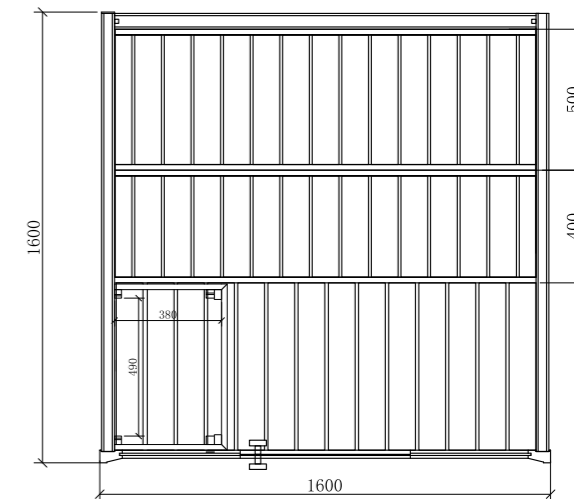

Empfohlene Ofenheizleistung: 7,5-9 kW
Art. – Nr. S-ONNI-160-160, 1-053-080
Kabinenhöhe: 2000 mm