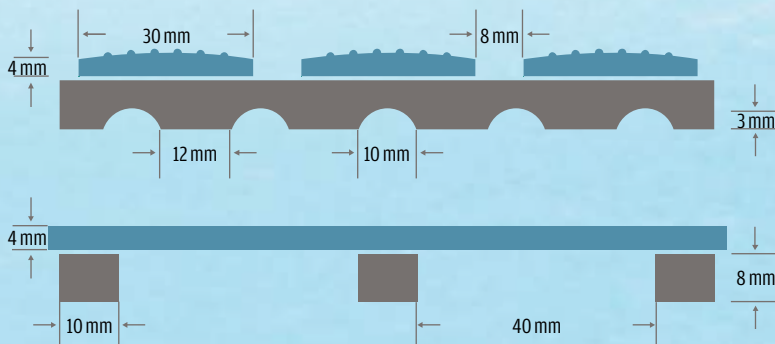

# Supergrip Hygienematte

Gibt dem Raum Farbe. Passt überall. Macht Nassbereiche sicherer.  
 Maßanfertigung (Breite max. 2 m – Länge max. 50 m)  
 Auch in praktischen Zuschnitten!

Sie erhalten sie in der Größe 40 × 80 cm in allen Farben (s. vorherige Seite).

**Nicht UV-beständig.**

- |    |  |   |                  |
|----|--|---|------------------|
| 1  |  | 40 cm lang, 80 cm breit, creme (o. Abb.)      | Art.-Nr. 2811-01 |
| 2  |  | 40 cm lang, 80 cm breit, gelb (o. Abb.)       | Art.-Nr. 2811-02 |
| 3  |  | 40 cm lang, 80 cm breit, orange (o. Abb.)     | Art.-Nr. 2811-03 |
| 4  |  | 40 cm lang, 80 cm breit, rot                  | Art.-Nr. 2811-04 |
| 5  |  | 40 cm lang, 80 cm breit, hellblau             | Art.-Nr. 2811-05 |
| 6  |  | 40 cm lang, 80 cm breit, dunkelblau (o. Abb.) | Art.-Nr. 2811-06 |
| 7  |  | 40 cm lang, 80 cm breit, grün                 | Art.-Nr. 2811-07 |
| 8  |  | 40 cm lang, 80 cm breit, grau (o. Abb.)       | Art.-Nr. 2811-08 |
| 9  |  | 40 cm lang, 80 cm breit, braun (o. Abb.)      | Art.-Nr. 2811-09 |
| 10 |  | 40 cm lang, 80 cm breit, weiss (o. Abb.)      | Art.-Nr. 2811-10 |
| 11 |  | 40 cm lang, 80 cm breit, schwarz (o. Abb.)    | Art.-Nr. 2811-11 |