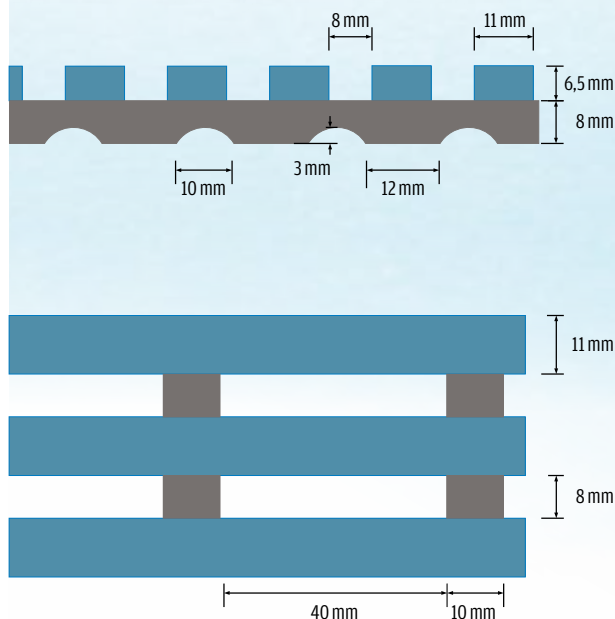

Für die
Sauna
geeignet

UV-
beständig

Artikelbezeichnung

Art.-Nr.

1 **Soft-Supergrip-Hygienematte**

Preis je qm

2820+Farbe

Alle Preise gelten nur für Industrie, Handel, Handwerk und Gewerbe und verstehen sich zuzüglich gesetzlicher MwSt. ab Lager. Kein Mindermengenzuschlag.