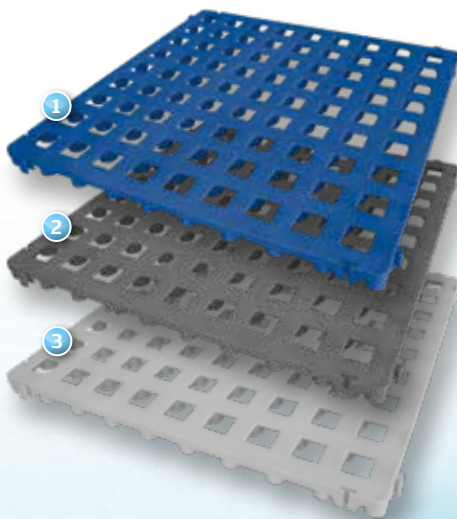

Kunststoff-Bodenrost »classic«

Der Bodenbelag, den Sie einfach und schnell verlegen können.
In 3 Farben, die immer passen. Auch für die Sauna geeignet.

Kunststoff-Bodenrost »classic«

Auch für die Sauna geeignet.

Durch den Bodenabstand von 25 mm fußwarm und trocken. Einfaches Zusammenstecken; ebenso schnell wieder zu zerlegen. Einfaches Zuschneiden der Roste mit scharfem Messer. Unempfindlich gegen Chlor und andere Chemikalien. Hygienisch und fußpilzabweisend.

Maße: 50 × 50 × 2,5 cm, Gewicht ca. 760 g/Stück.
Thermische Belastbarkeit ca. - 20 bis 70° C.

- 1 Farbe: blau Art.-Nr. 4213
- 2 Farbe: basaltgrau Art.-Nr. 4214
- 3 Farbe: lichtgrau Art.-Nr. 4215