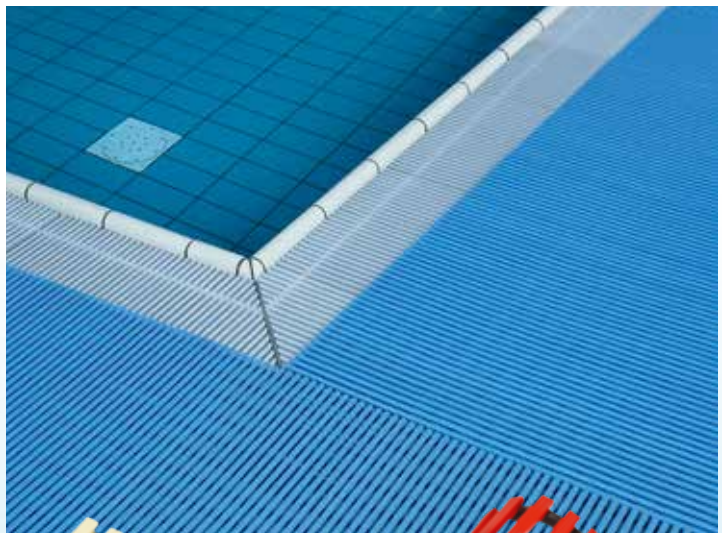

Die Soft-Badematte...

Gibt dem Raum Farbe. Passt überall. Macht Nassbereiche sicherer.
Maßanfertigung (Breite max. 1,20 m – Länge max. 15 m)

Supergrip-Hygienematte »Soft« für Nassbereiche mit allseitigem Wasserablauf. Auch für den Außenbereich geeignet – UV-beständig.

Gegenüber der Supergrip-Hygienematte (siehe vorherige Seiten) bietet diese Matte weiche elastische Oberleisten. Das Material ist sowohl antibakteriell als auch fungizid und für beste Hygiene ausgerüstet. Außerdem ist diese Matte UV-beständig und somit auch bestens für dauerhaften Einsatz im Außen- wie Innenbereich geeignet. Auch diese Matte kann im Becken verlegt werden und schwimmt nicht auf.

Rutschfest nach DIN 51097, Bewertungsgruppe A + B + C
Bitte bei Bestellung gewünschte Farbe und Größe angeben.
Anfertigung individuell nach Maß – nur ca. 2-3 Wochen Lieferzeit!

Lieferbar bis zu einer Breite von 1,20 m und 15 m Länge.

Hinweis: Bitte beachten Sie bei Ihrer Bestellung, dass ein Abschnitt immer nur zwischen zwei Stegen erfolgen kann. Mit Toleranzen von +/- 2 cm ist zu rechnen.

1 Art.-Nr. 2820 + Farbe

Creme: 1

Gelb: 2

Orange: 3

Rot: 4

Blau: 5

Grau: 6