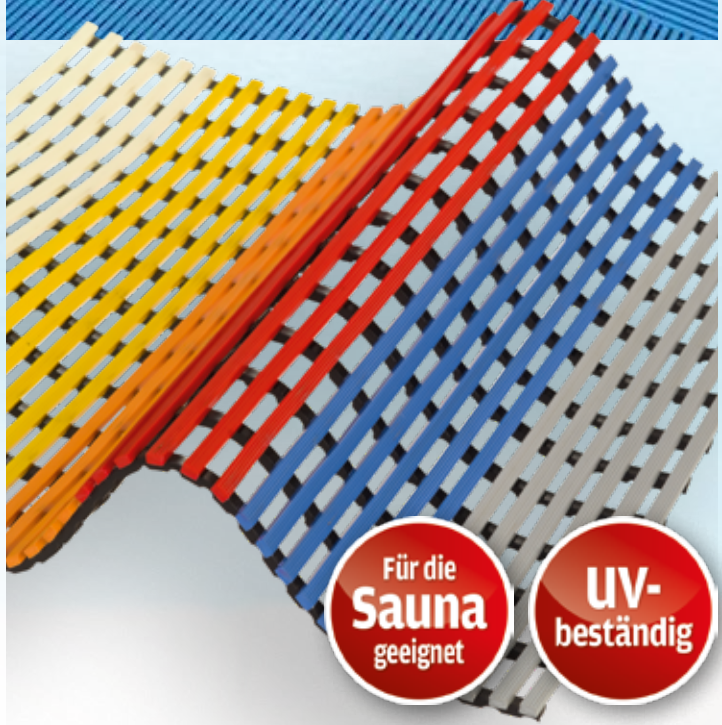

Die Soft-Badematte...

Gibt dem Raum Farbe. Passt überall. Macht Nassbereiche sicherer.
Maßanfertigung (Breite max. 1,20 m – Länge max. 15 m)

Supergrip-Hygienematte »Soft« für Nassbereiche mit allseitigem Wasserablauf. Auch für den Außenbereich geeignet – UV-beständig.

Gegenüber der Supergrip-Hygienematte (siehe vorherige Seiten) bietet diese Matte weiche elastische Oberleisten. Das Material ist sowohl antibakteriell als auch fungizid und für beste Hygiene ausgerüstet. Außerdem ist diese Matte UV-beständig und somit auch bestens für dauerhaften Einsatz im Außen- wie Innenbereich geeignet. Auch diese Matte kann im Becken verlegt werden und schwimmt nicht auf.

Rutschfest nach DIN 51097, Bewertungsgruppe A + B + C
Bitte bei Bestellung gewünschte Farbe und Größe angeben.
Anfertigung individuell nach Maß – nur ca. 2-3 Wochen Lieferzeit!

Lieferbar bis zu einer Breite von 1,20 m und 15 m Länge.

Hinweis: Bitte beachten Sie bei Ihrer Bestellung, dass ein Abschnitt immer nur zwischen zwei Stegen erfolgen kann. Mit Toleranzen von +/- 2 cm ist zu rechnen.

1 Art.-Nr. 2820 + Farbe

Creme: 1

Gelb: 2

Orange: 3

Rot: 4

Blau: 5

Grau: 6