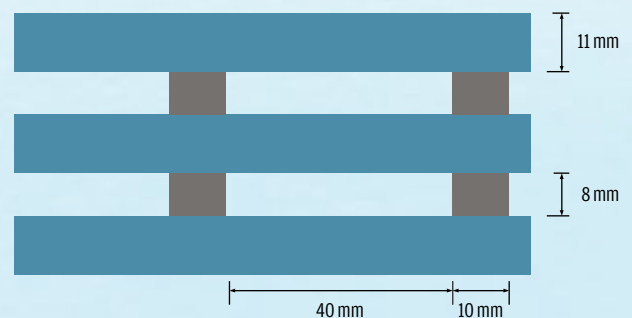

Reinigung:

Die Matten sind u. a. auch mit Hochdruckreinigern in kreisenden Bewegungen zu reinigen. Mit milden Reinigern lassen sie sich gut säubern. Bitte danach trocknen lassen. Bei Verwendung von chemischen Reinigern bitte die Matte mit viel Wasser abspülen. Die Unterleisten können sonst mit der Zeit brüchig werden.

Artikelbezeichnung

Art.-Nr.

1	PVC-freie Bodenmatte nach Maß, 80 cm Breite	Preis je lfm.	2841 + Farbe
2	PVC-freie Bodenmatte nach Maß, 100 cm Breite	Preis je lfm.	2842 + Farbe

Alle Preise gelten nur für Industrie, Handel, Handwerk und Gewerbe und verstehen sich zuzüglich gesetzlicher MwSt. ab Lager. Kein Mindermengenzuschlag.