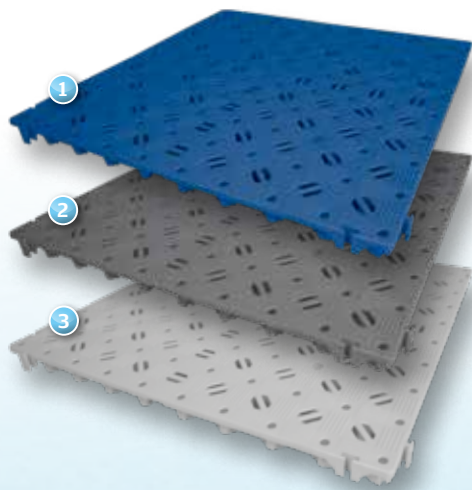

Kunststoff-Bodenrost »stabil«

Der Bodenbelag, den Sie einfach und schnell verlegen können.
In 3 Farben, die immer passen.

Kunststoff-Bodenrost »stabil«

Der Kunststoff-Bodenrost stabil findet vor allem in Bereichen Einsatz, wo mehr Komfort erwünscht ist. Durch seine etwas geschlossenere Oberfläche lässt er eine Bestuhlung zu. Durch den Bodenabstand von 25 mm fußwarm und trocken. Einfaches Zusammenstecken; ebenso schnell wieder zu zerlegen. Einfaches Zuschneiden der Roste mit scharfem Messer. Unempfindlich gegen Chlor und andere Chemikalien. Hygienisch und fußpilzabweisend.

Maße: 50 × 50 × 2,5 cm, Gewicht ca. 760 g/Stück.
Thermische Belastbarkeit ca. -20 bis 70° C.

1	Farbe: blau	Art.-Nr. 4221
2	Farbe: basaltgrau	Art.-Nr. 4222
3	Farbe: lichtgrau	Art.-Nr. 4223

Durch die geschlossenere Form überall dort geeignet wo mehr Komfort erwünscht wird, lässt z.B. Bestuhlung zu.

Artikelbezeichnung

Art.-Nr.

Kunststoff-Bodenrost „stabil“ 50 × 50 cm

alle Farben

4221-4223

Alle Preise gelten nur für Industrie, Handel, Handwerk und Gewerbe und verstehen sich zuzüglich gesetzlicher MwSt. ab Lager. Kein Mindestmengenzuschlag.