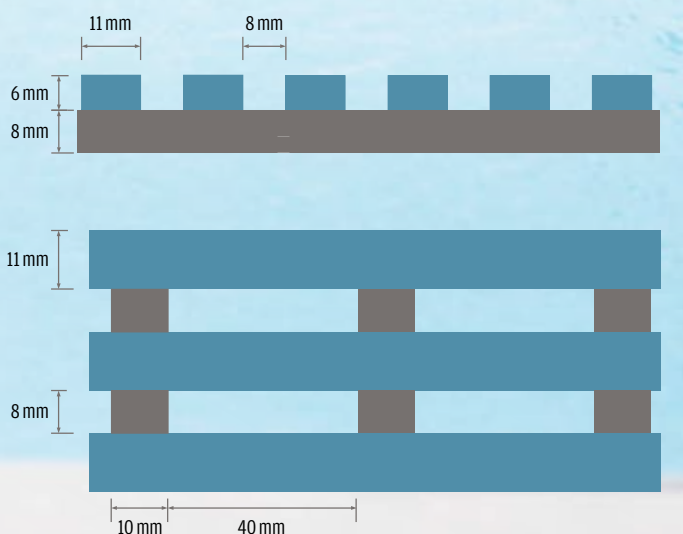

Artikelbezeichnung

Art.-Nr.

Universal-Hygienematte Kork

Preis je qm 2830

Alle Preise gelten nur für Industrie, Handel, Handwerk und Gewerbe und verstehen sich zuzüglich gesetzlicher MwSt. ab Lager. Kein Mindestmengenzuschlag.