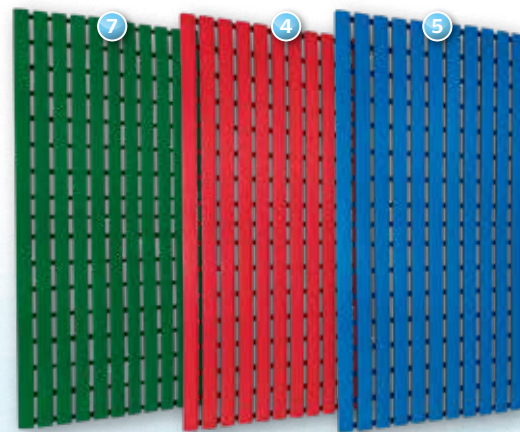

Artikelbezeichnung

Art.-Nr.

Supergrip-Hygienematte-Hart-PVC, Zuschnitt

40 × 80 cm

2811+Farbe

Alle Preise gelten nur für Industrie, Handel, Handwerk und Gewerbe und verstehen sich zuzüglich gesetzlicher MwSt. ab Lager. Kein Mindestmengenzuschlag.