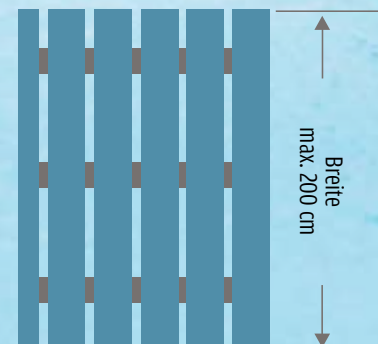

Artikelbezeichnung

Art.-Nr.

Supergrip-Hygienematte-Hart-PVC, Zuschnitt

40 × 80 cm

2811+Farbe

Alle Preise gelten nur für Industrie, Handel, Handwerk und Gewerbe und verstehen sich zuzüglich gesetzlicher MwSt. ab Lager. Kein Mindestmengenzuschlag.