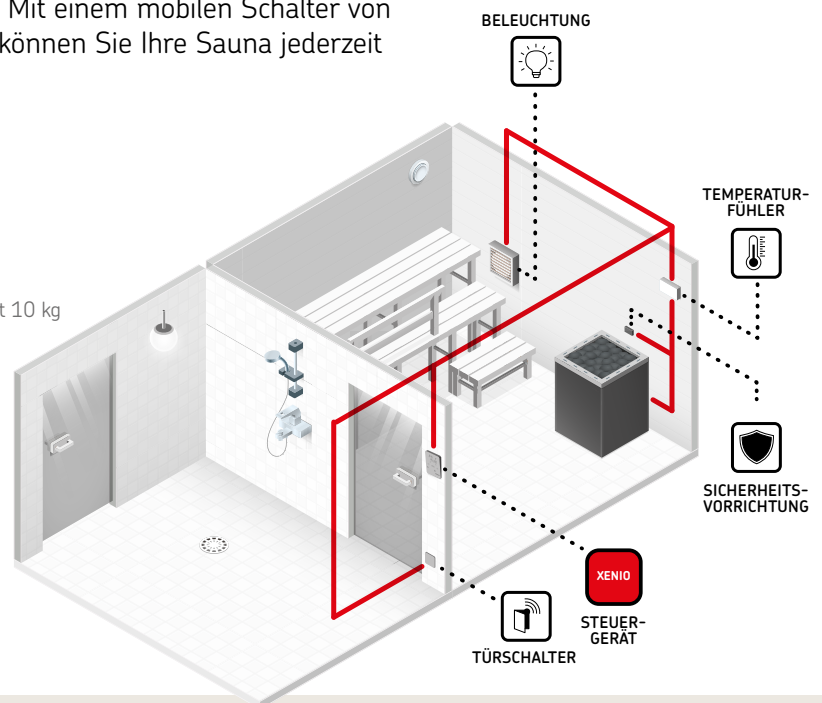

Der elegante schwarze Säulenofen harmoniert auch mit den anspruchsvollsten Inneneinrichtungen und kann auch als Blickfang in die Liegen integriert werden. Das Bedienfeld lässt sich an einer beliebigen Position anbringen.

- Stellen Sie die Temperatur der Sauna präzise auf ein Grad genau ein, und genießen Sie eine gleichmäßige und angenehme Wärme.
- Sie können auch die Beleuchtung der Sauna anpassen.
- Stellen Sie die Sauna so ein, dass sie sich exakt zur gewünschten Zeit hochheizt, um sich zum Beispiel nach dem Joggen darin zu entspannen.
- Nutzen Sie die innovative Ferneinschaltfunktion. Mit einem mobilen Schalter von Harvia und separaten Sicherheitsvorrichtungen können Sie Ihre Sauna jederzeit und von überall aus einschalten.

7–9 kW

6–14 m³

90 kg

Modelle: PC70XE, PC90XE

Abmessungen: Breite 320 mm, Tiefe 320 mm, Höhe 930 mm, Gewicht 10 kg

ZUBEHÖR

Einbaurahmen HPC1

Einbaurahmen HPC2, Einbaurahmen mit LED-Leuchten HPC2L

Schutzgeländer HPC3, Schutzgeländer mit LED-Leuchten HPC3L

Sicherheitsschalter SFE-D350

Sensor des Türschalters SAB00101

Mobiles Fernstartsystem FS-SY

SONSTIGES ZUBEHÖR

Autodose-Aufgussautomat SASL1

Design-Rohrsystem für Autodose-Aufgussautomat SASL2M