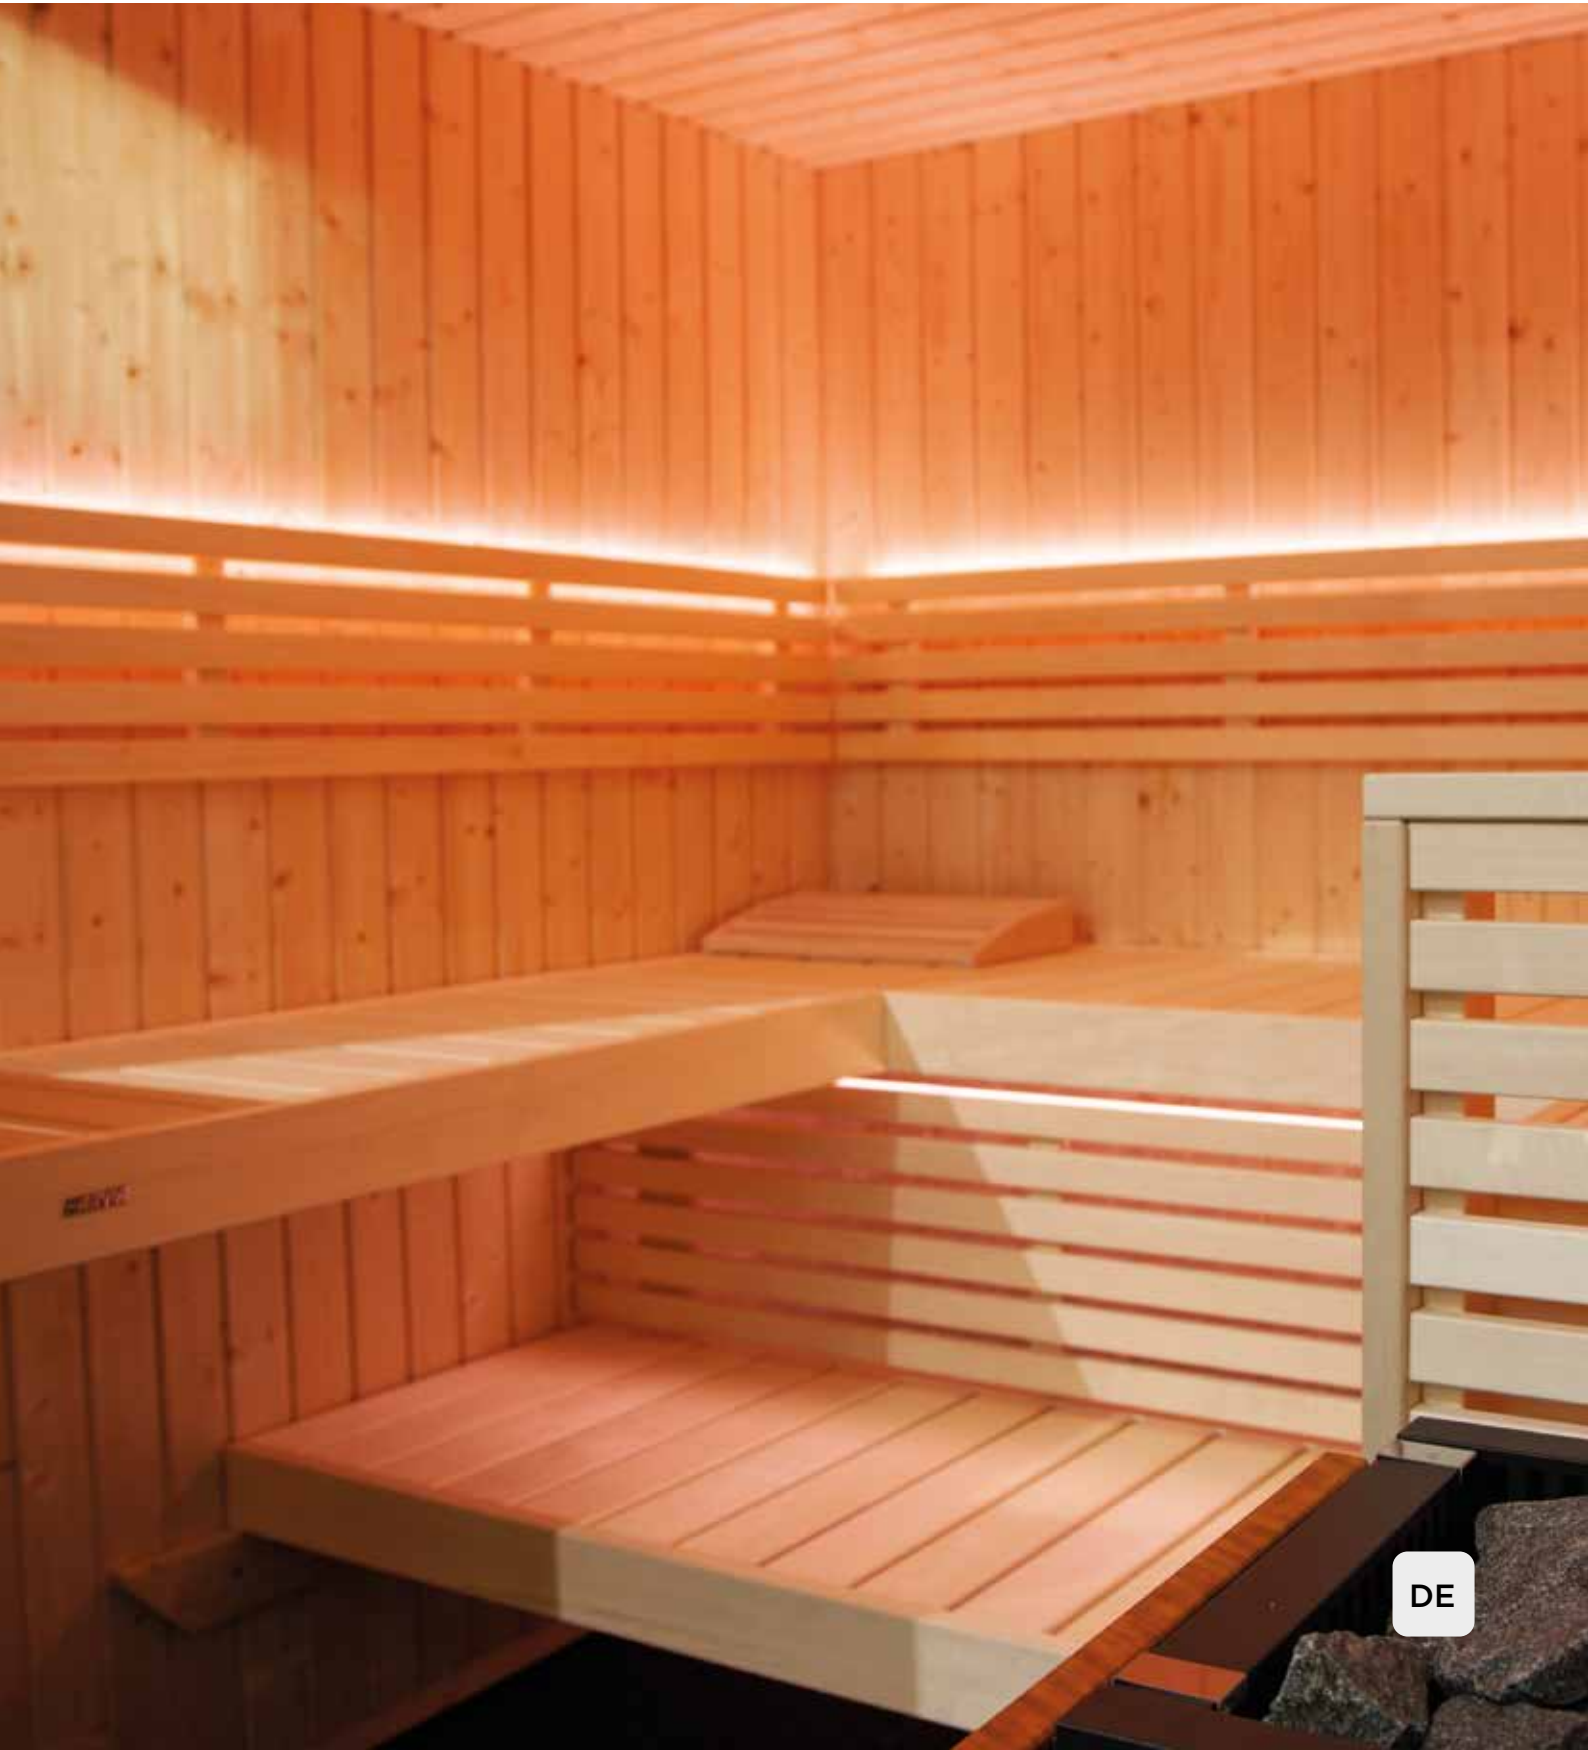

## Saunakabinen

## VARIANT VIEW

**Die Variant View Saunakabinen wurden für höchste Entspannung entworfen.**

Die Variant View bietet Entspannung pur. Legen Sie sich zurück und genießen Sie einfach die angenehme Wärme, die Bänke wurden so komfortabel wie möglich konstruiert.

Der Aufbau ist sehr einfach. Sie können Die Bänke in L-Form an der linken sowie auch auf der rechten Seite montieren.

Die hochwertige und große Glasfront lässt Tageslicht einfallen und sorgt gleichzeitig für ein offenes Raumgefühl. Optional können Sie durch DMX-gesteuertes Farblicht eine Atmosphäre nach Ihren Bedürfnissen erzeugen.