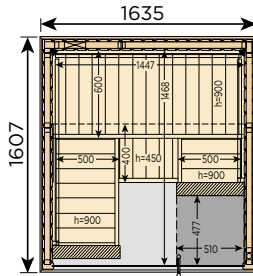

Variant View Small
S1616SV